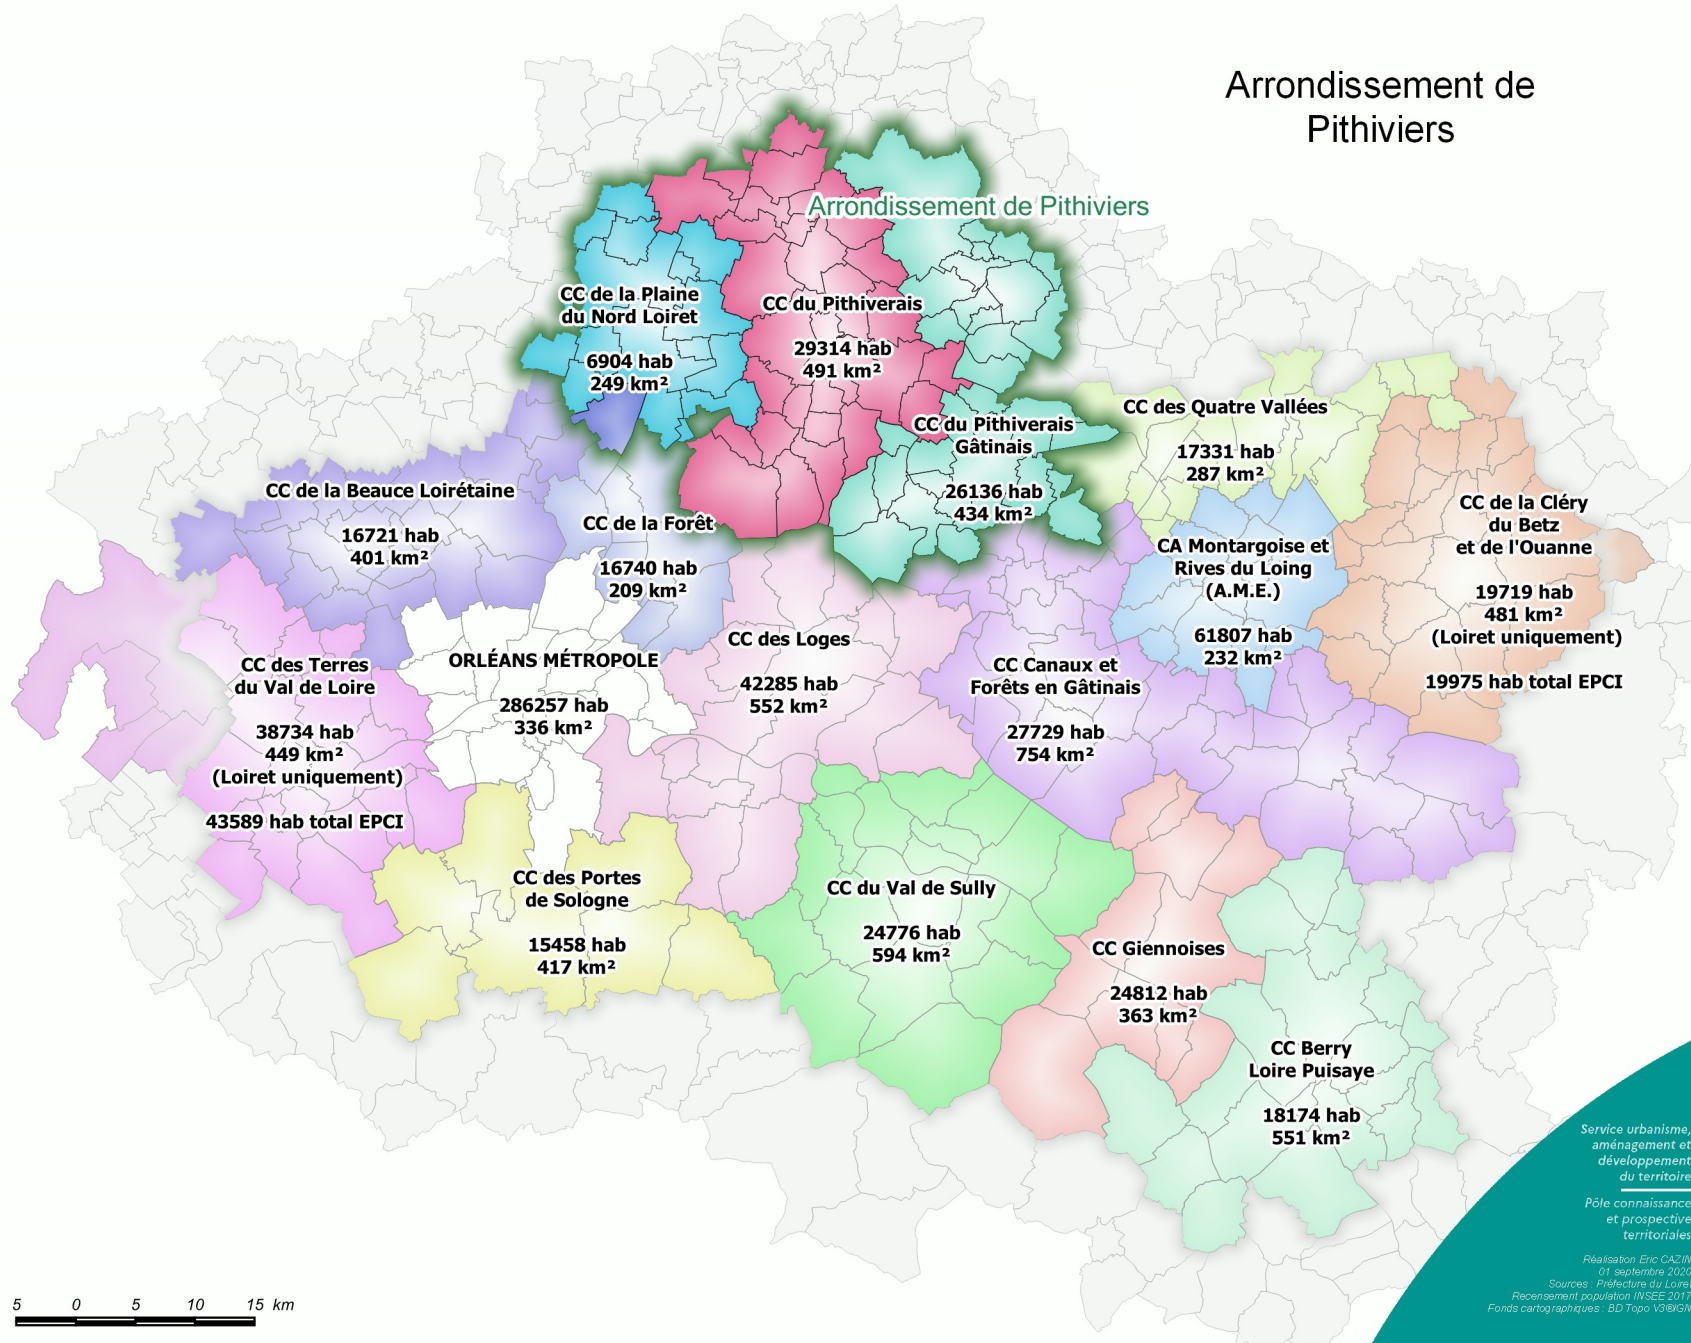

**PRÉFET
DU LOIRET**

*Liberté
Égalité
Fraternité*

Direction
départementale
des territoires

Les Établissements Publics de Coopération Intercommunale au 1er Janvier 2020

Arrondissement de
Pithiviers

Légende

Communes

EPCI

- CA MONTARGOISE ET RIVES DU LOING (A.M.E.)
- CC BERRY LOIRE PUISAYE
- CC CANAUX ET FORETS EN GATINAIS
- CC DE LA BEAUCE LOIRETAINE
- CC DE LA CLÉRY DU BETZ ET DE L'OUANNE
- CC DE LA FORET
- CC DE LA PLAINE DU NORD LOIRET
- CC DES LOGES
- CC DES PORTES DE SOLOGNE
- CC DES QUATRE VALLEES
- CC DES TERRES DU VAL DE LOIRE
- CC DU PITHIVERAIS
- CC DU PITHIVERAIS GATINAIS
- CC DU VAL DE SULLY
- CC GIENNOISES
- ORLÉANS METROPOLE

5 0 5 10 15 km

Service urbanisme,
aménagement et
développement
du territoire

Pôle connaissance
et prospective
territoriales

Réalisation Eric CAZIN

01 septembre 2020

Sources : Préfecture du Loiret

Recensement population INSEE 2017

Fonds cartographiques : BD Topo VIGNON