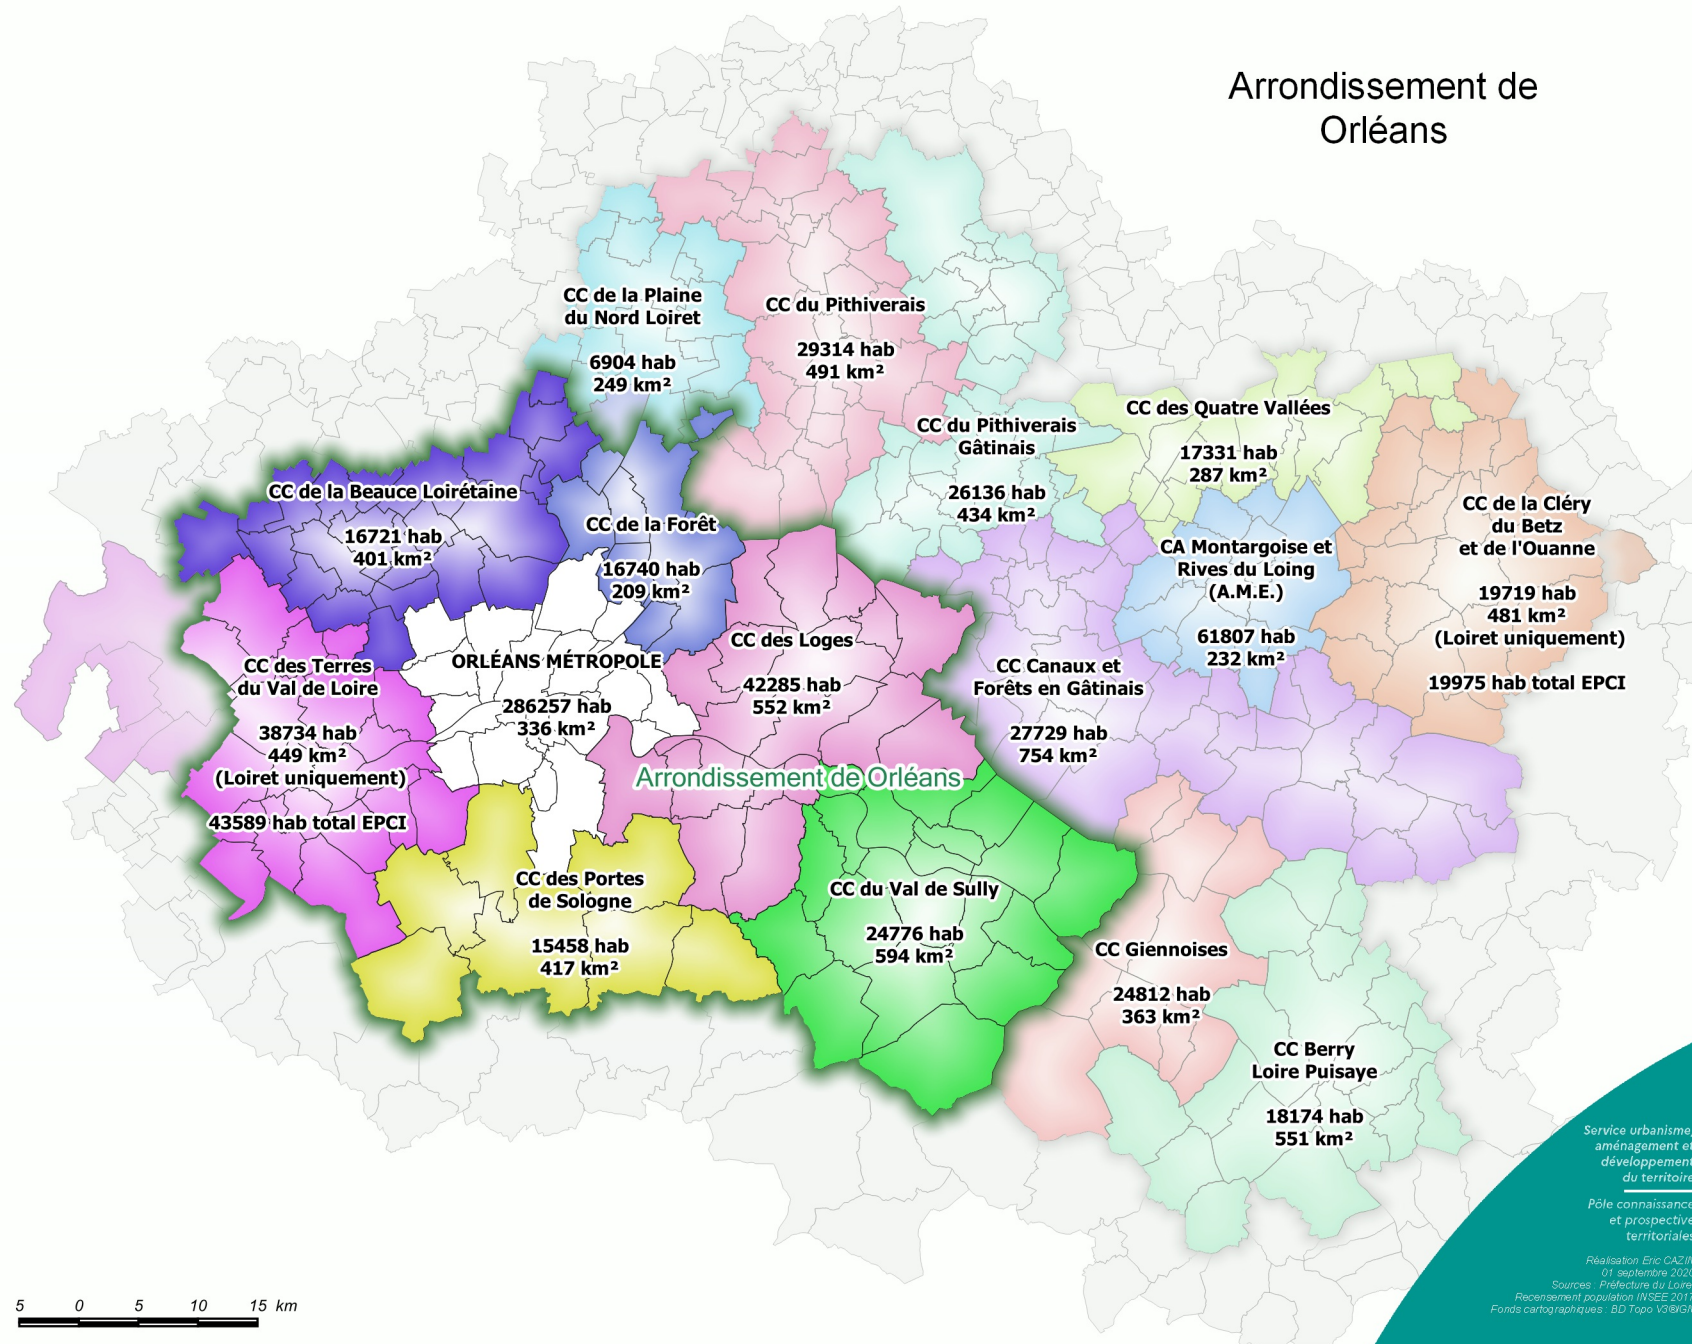

Les Établissements Publics de Coopération Intercommunale au 1er Janvier 2020

Arrondissement de
Orléans

Légende

Communes

EPCI

- CA MONTARGOISE ET RIVES DU LOING (A.M.E.)
- CC BERRY LOIRE PUISAYE
- CC CANAUX ET FORETS EN GATINAIS
- CC DE LA BEAUCE LOIRETAINE
- CC DE LA CLÉRY DU BETZ ET DE L'OUANNE
- CC DE LA FORET
- CC DE LA PLAINE DU NORD LOIRET
- CC DES LOGES
- CC DES PORTES DE SOLOGNE
- CC DES QUATRE VALLEES
- CC DES TERRES DU VAL DE LOIRE
- CC DU PITHIVERAIS
- CC DU PITHIVERAIS GATINAIS
- CC DU VAL DE SULLY
- CC GIENNOISES
- ORLÉANS METROPOLE