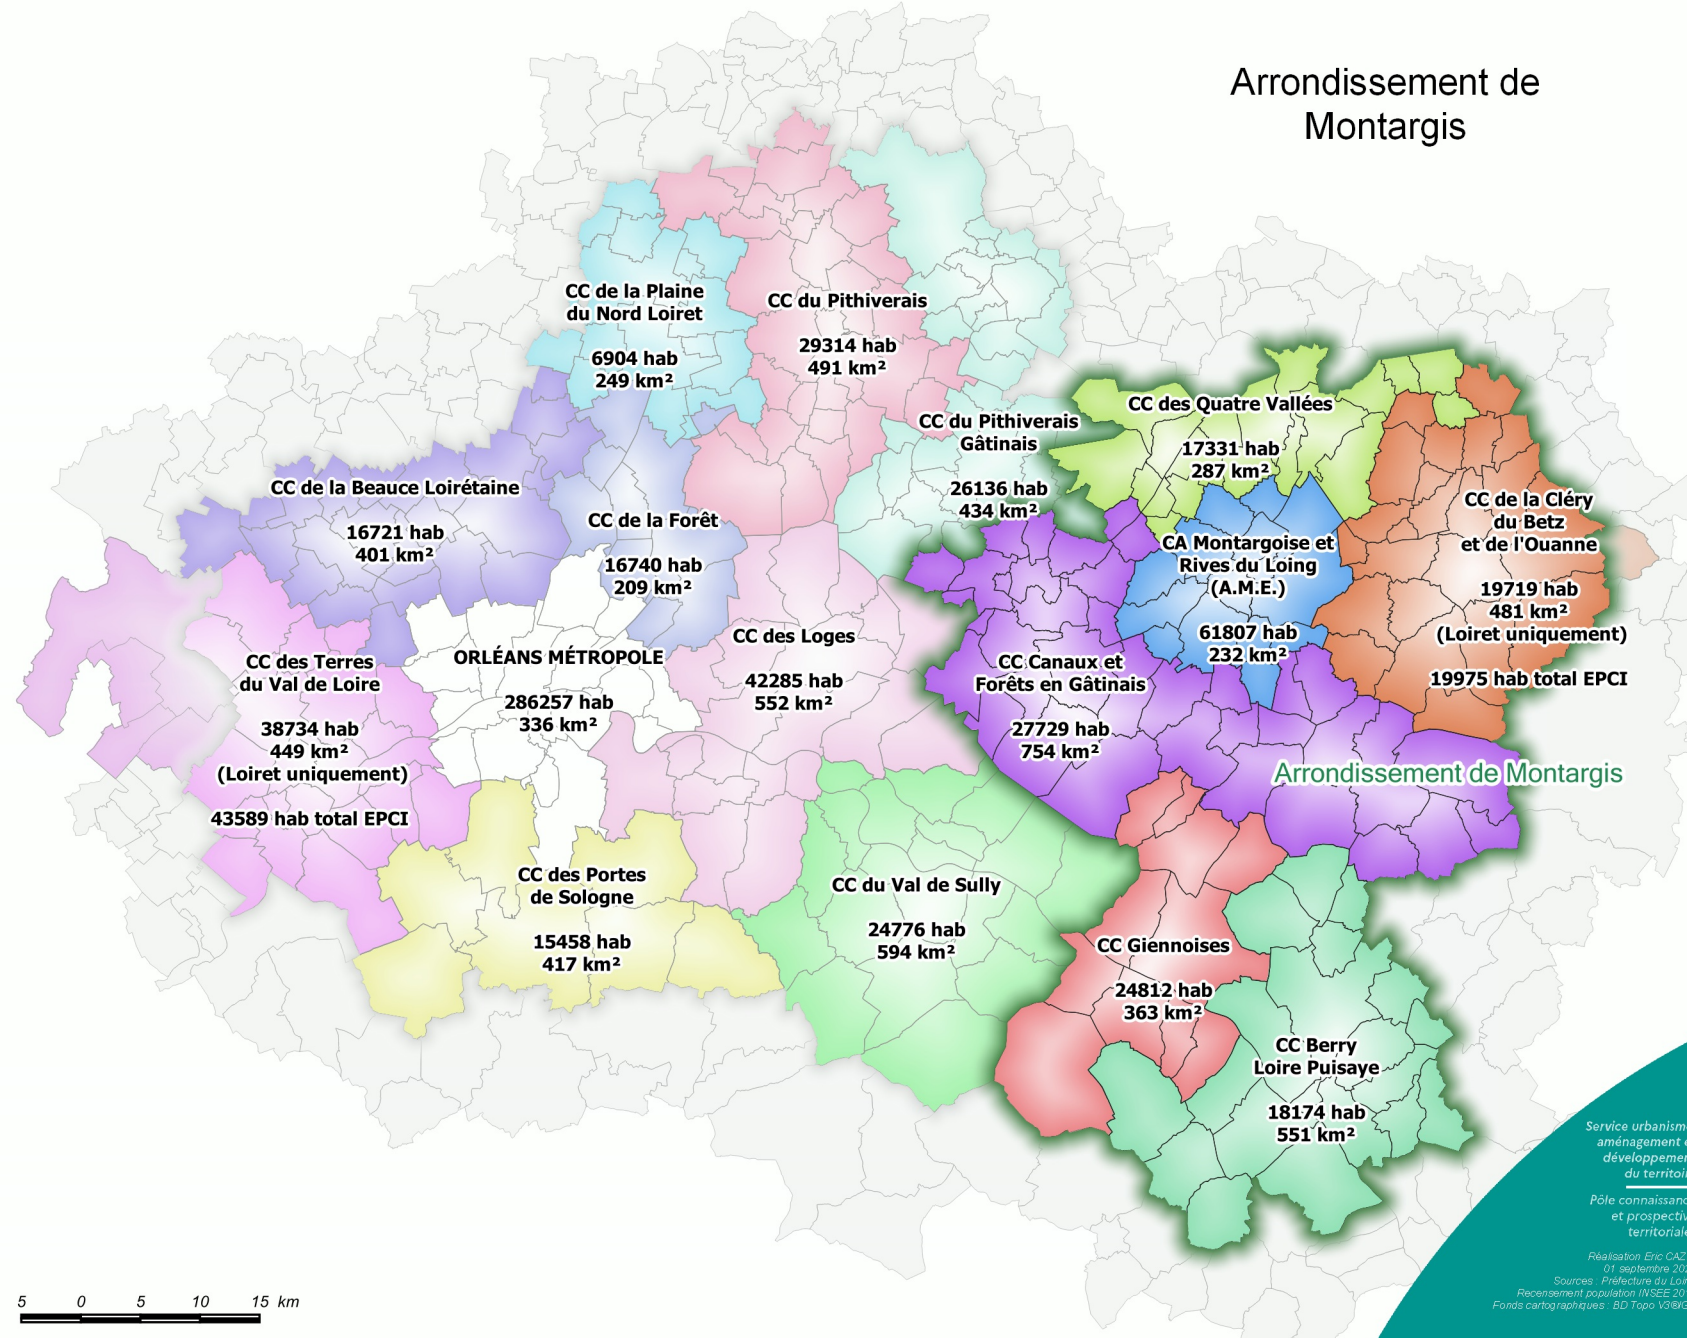

**PRÉFET
DU LOIRET**

*Liberté
Égalité
Fraternité*

Direction
départementale
des territoires

Les Établissements Publics de Coopération Intercommunale au 1er Janvier 2020

Arrondissement de
Montargis

Légende

Communes

EPCI

- CA MONTARGOISE ET RIVES DU LOING (A.M.E.)
- CC BERRY LOIRE PUISAYE
- CC CANAUX ET FORETS EN GATINAIS
- CC DE LA BEAUCE LOIRETAINE
- CC DE LA CLÉRY DU BETZ ET DE L'OUANNE
- CC DE LA FORET
- CC DE LA PLAINE DU NORD LOIRET
- CC DES LOGES
- CC DES PORTES DE SOLOGNE
- CC DES QUATRE VALLEES
- CC DES TERRES DU VAL DE LOIRE
- CC DU PITHIVERAIS
- CC DU PITHIVERAIS GATINAIS
- CC DU VAL DE SULLY
- CC GIENNOISES
- ORLÉANS METROPOLE

5 0 5 10 15 km

Service urbanisme,
aménagement et
développement
du territoire

Pôle connaissance
et prospective
territoriales