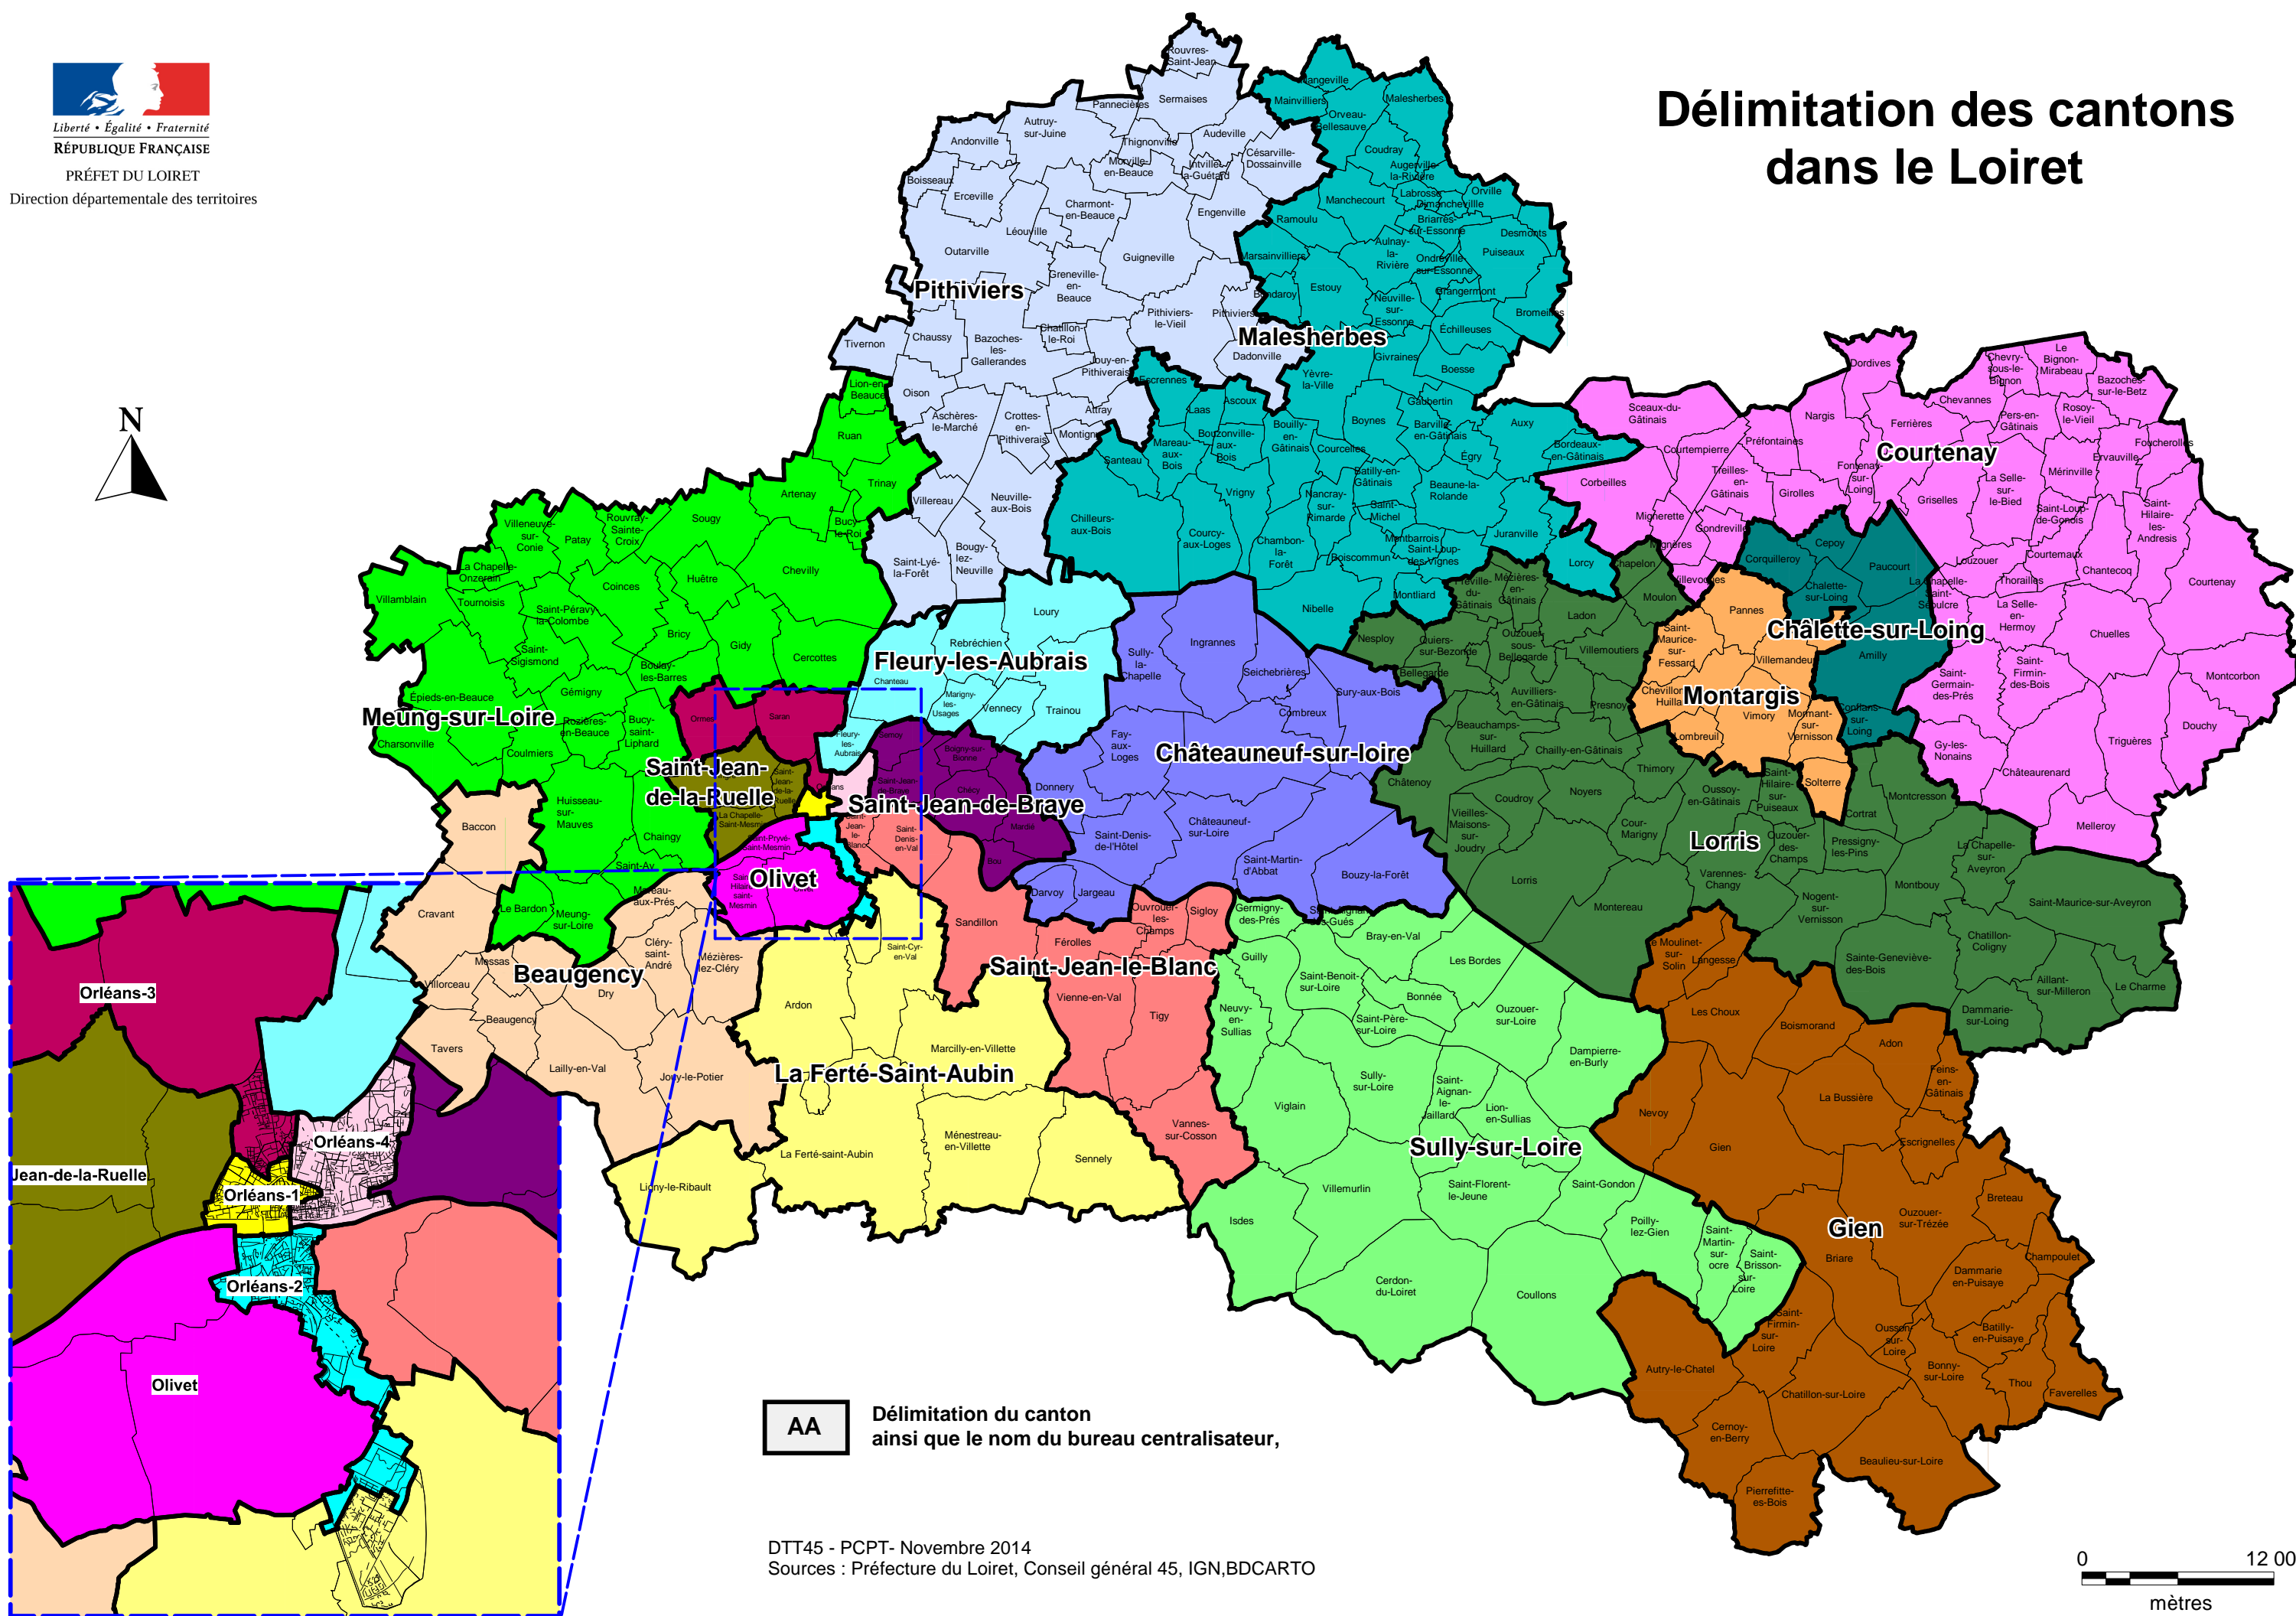

Liberté • Égalité • Fraternité

RÉPUBLIQUE FRANÇAISE

PRÉFET DU LOIRET

Direction départementale des territoires

Délimitation des cantons dans le Loiret

AA Délimitation du canton ainsi que le nom du bureau centralisateur,

DTT45 - PCPT- Novembre 2014
Sources : Préfecture du Loiret, Conseil général 45, IGN, BDCARTO