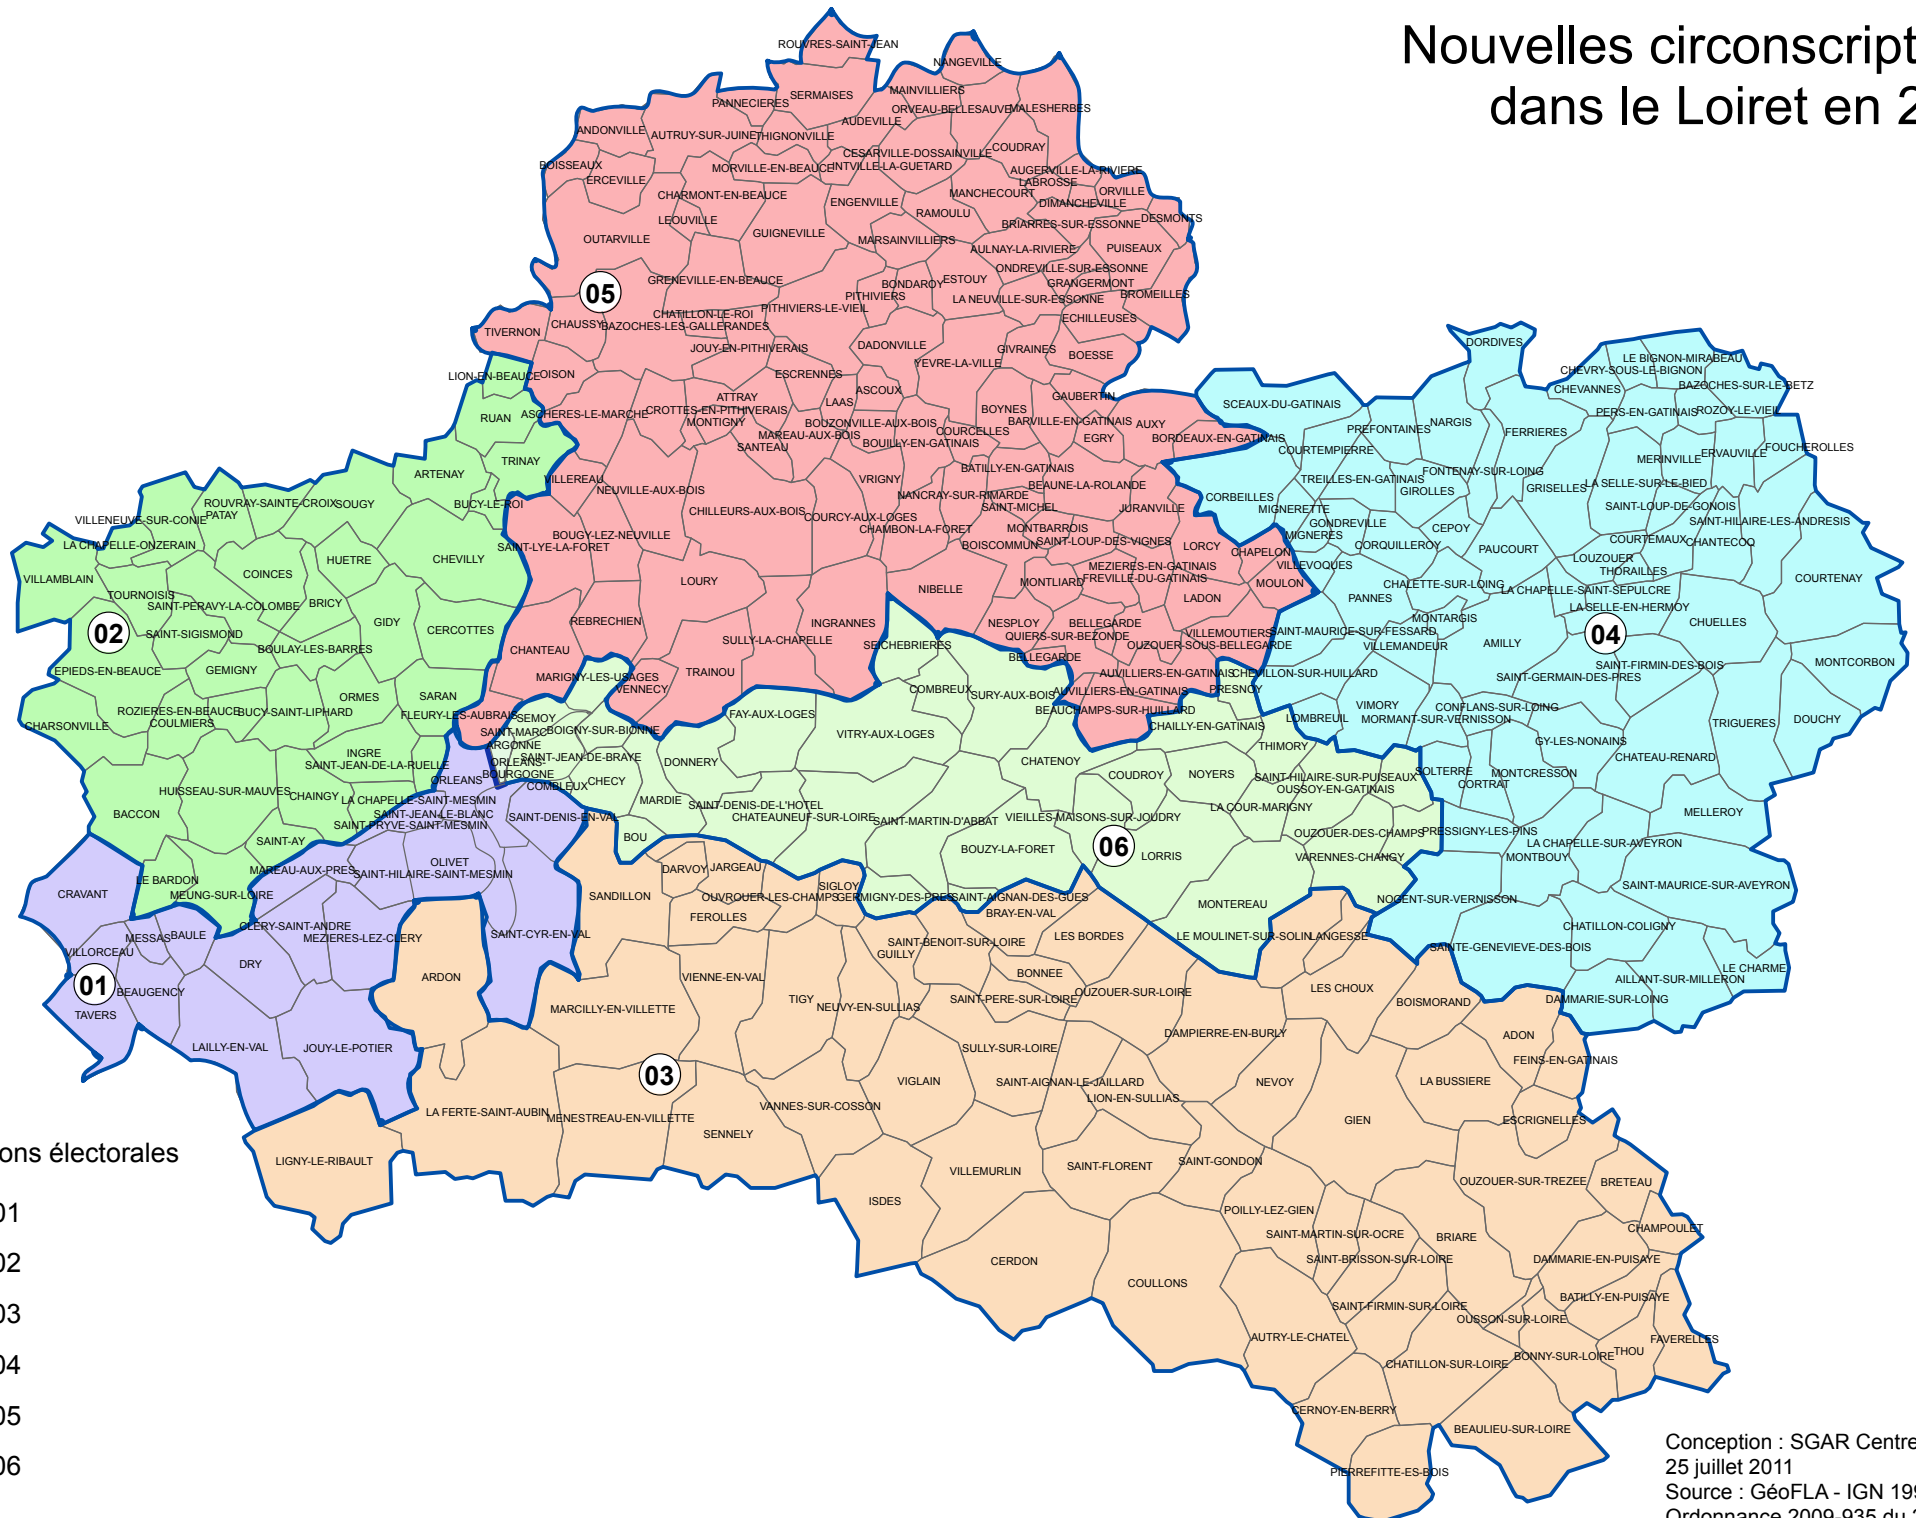

# Nouvelles circonscriptions dans le Loiret en 2012

Circonscriptions électorales

- 01
- 02
- 03
- 04
- 05
- 06

Conception : SGAR Centre  
 25 juillet 2011  
 Source : GéoFLA - IGN 1999  
 Ordonnance 2009-935 du 29 juillet 2009