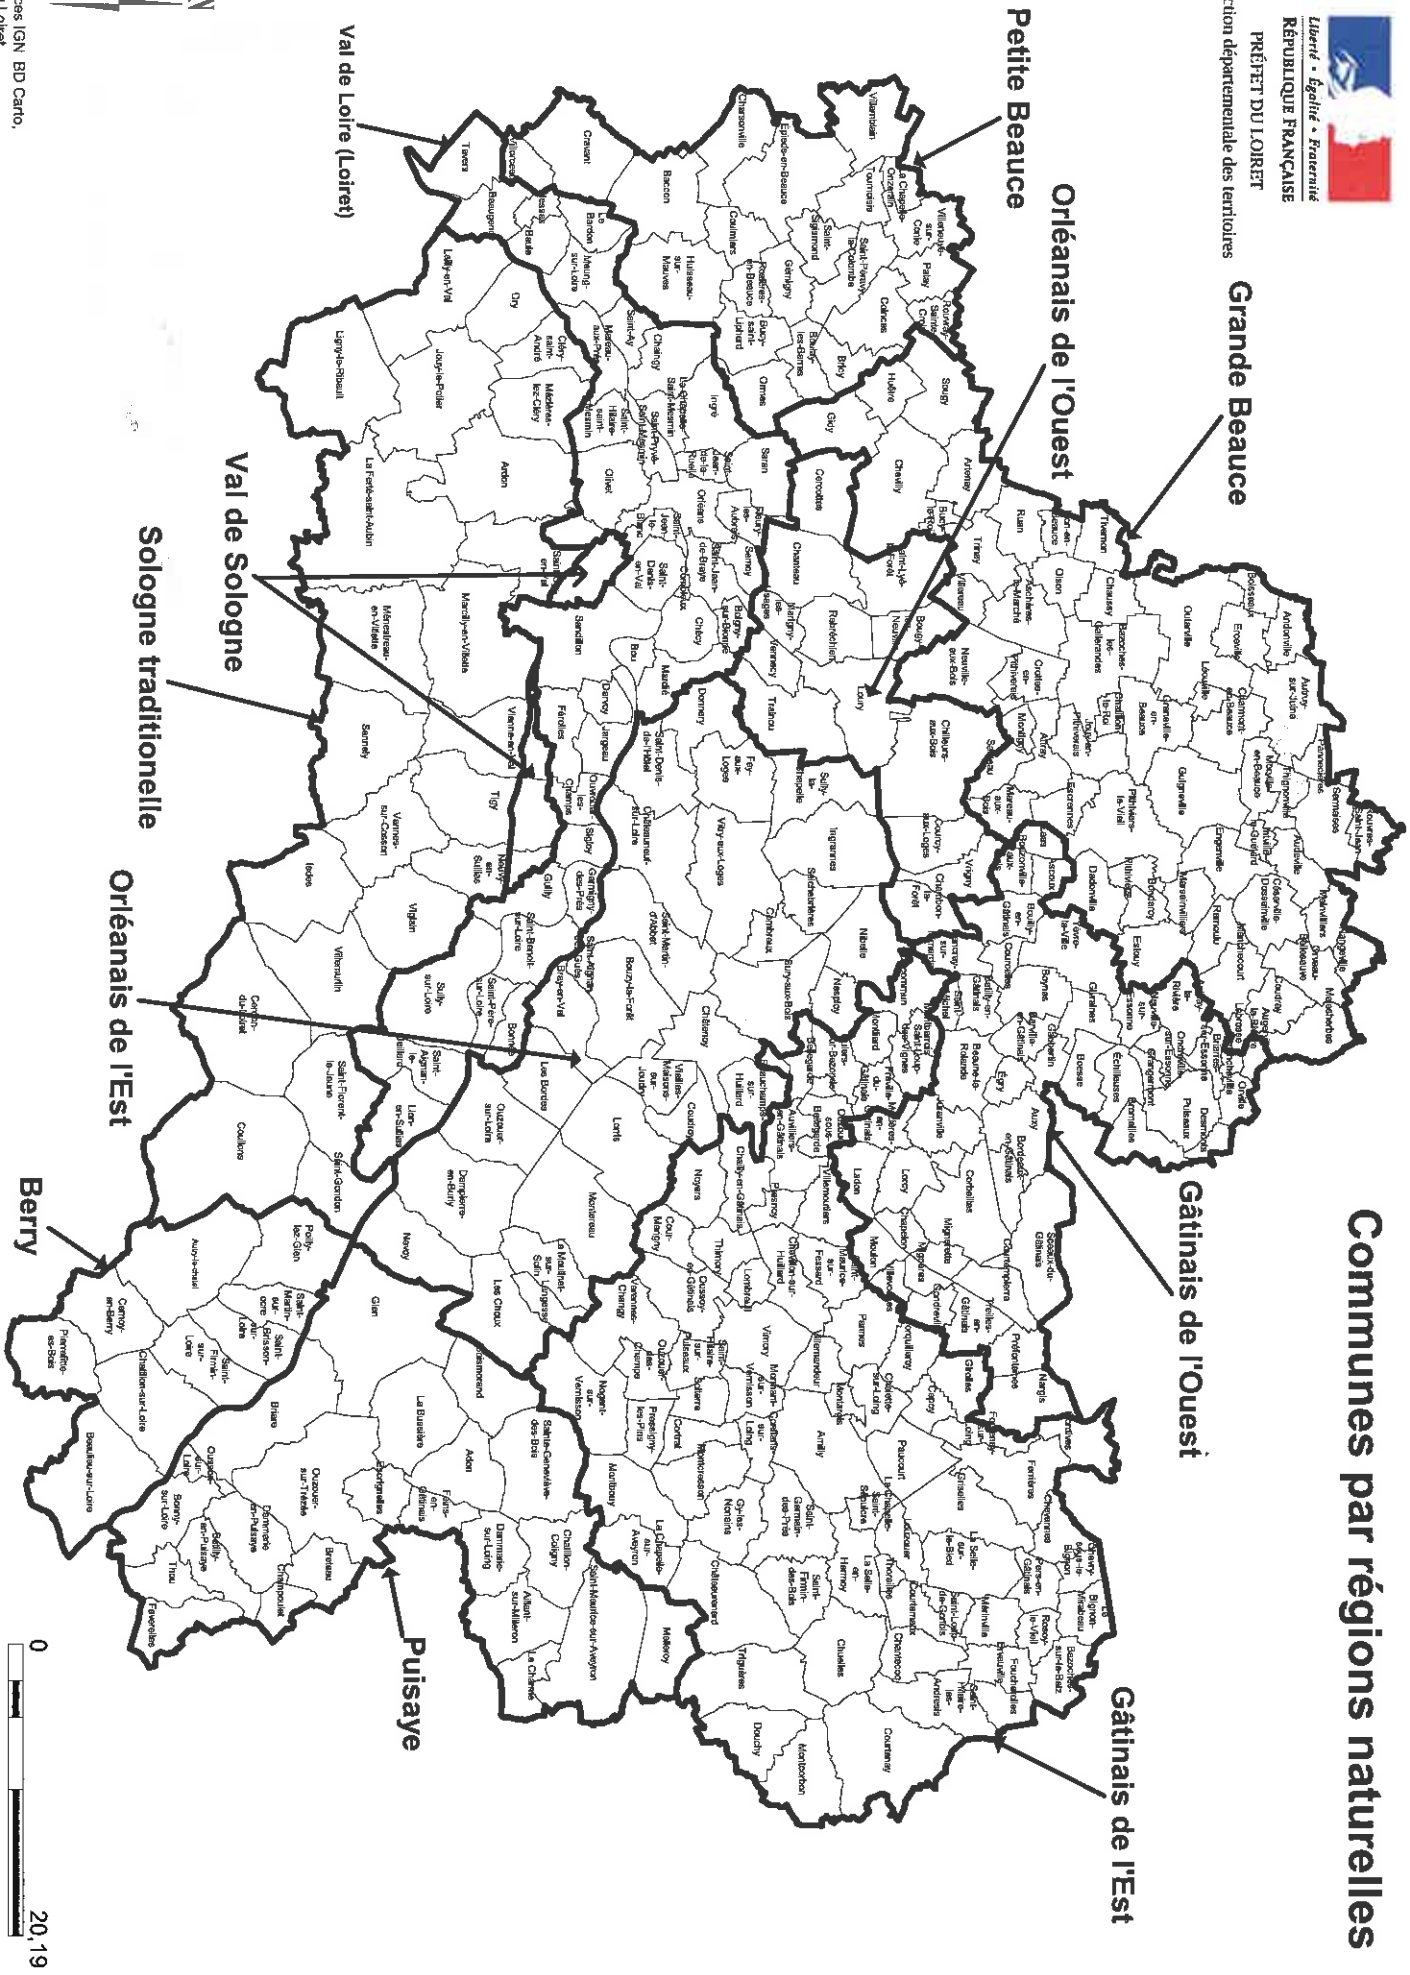

Liberté • Égalité • Fraternité
RÉPUBLIQUE FRANÇAISE
PRÉFET DU LOIRET

Direction départementale des territoires

Communes par régions naturelles

© Sources IGN BD Cartho,
 DDT du Loiret
 Conception DDT du Loiret
 Arrêtés préfectoraux des 9 novembre 1949, 27 janvier 1953 et 28 juin 1997