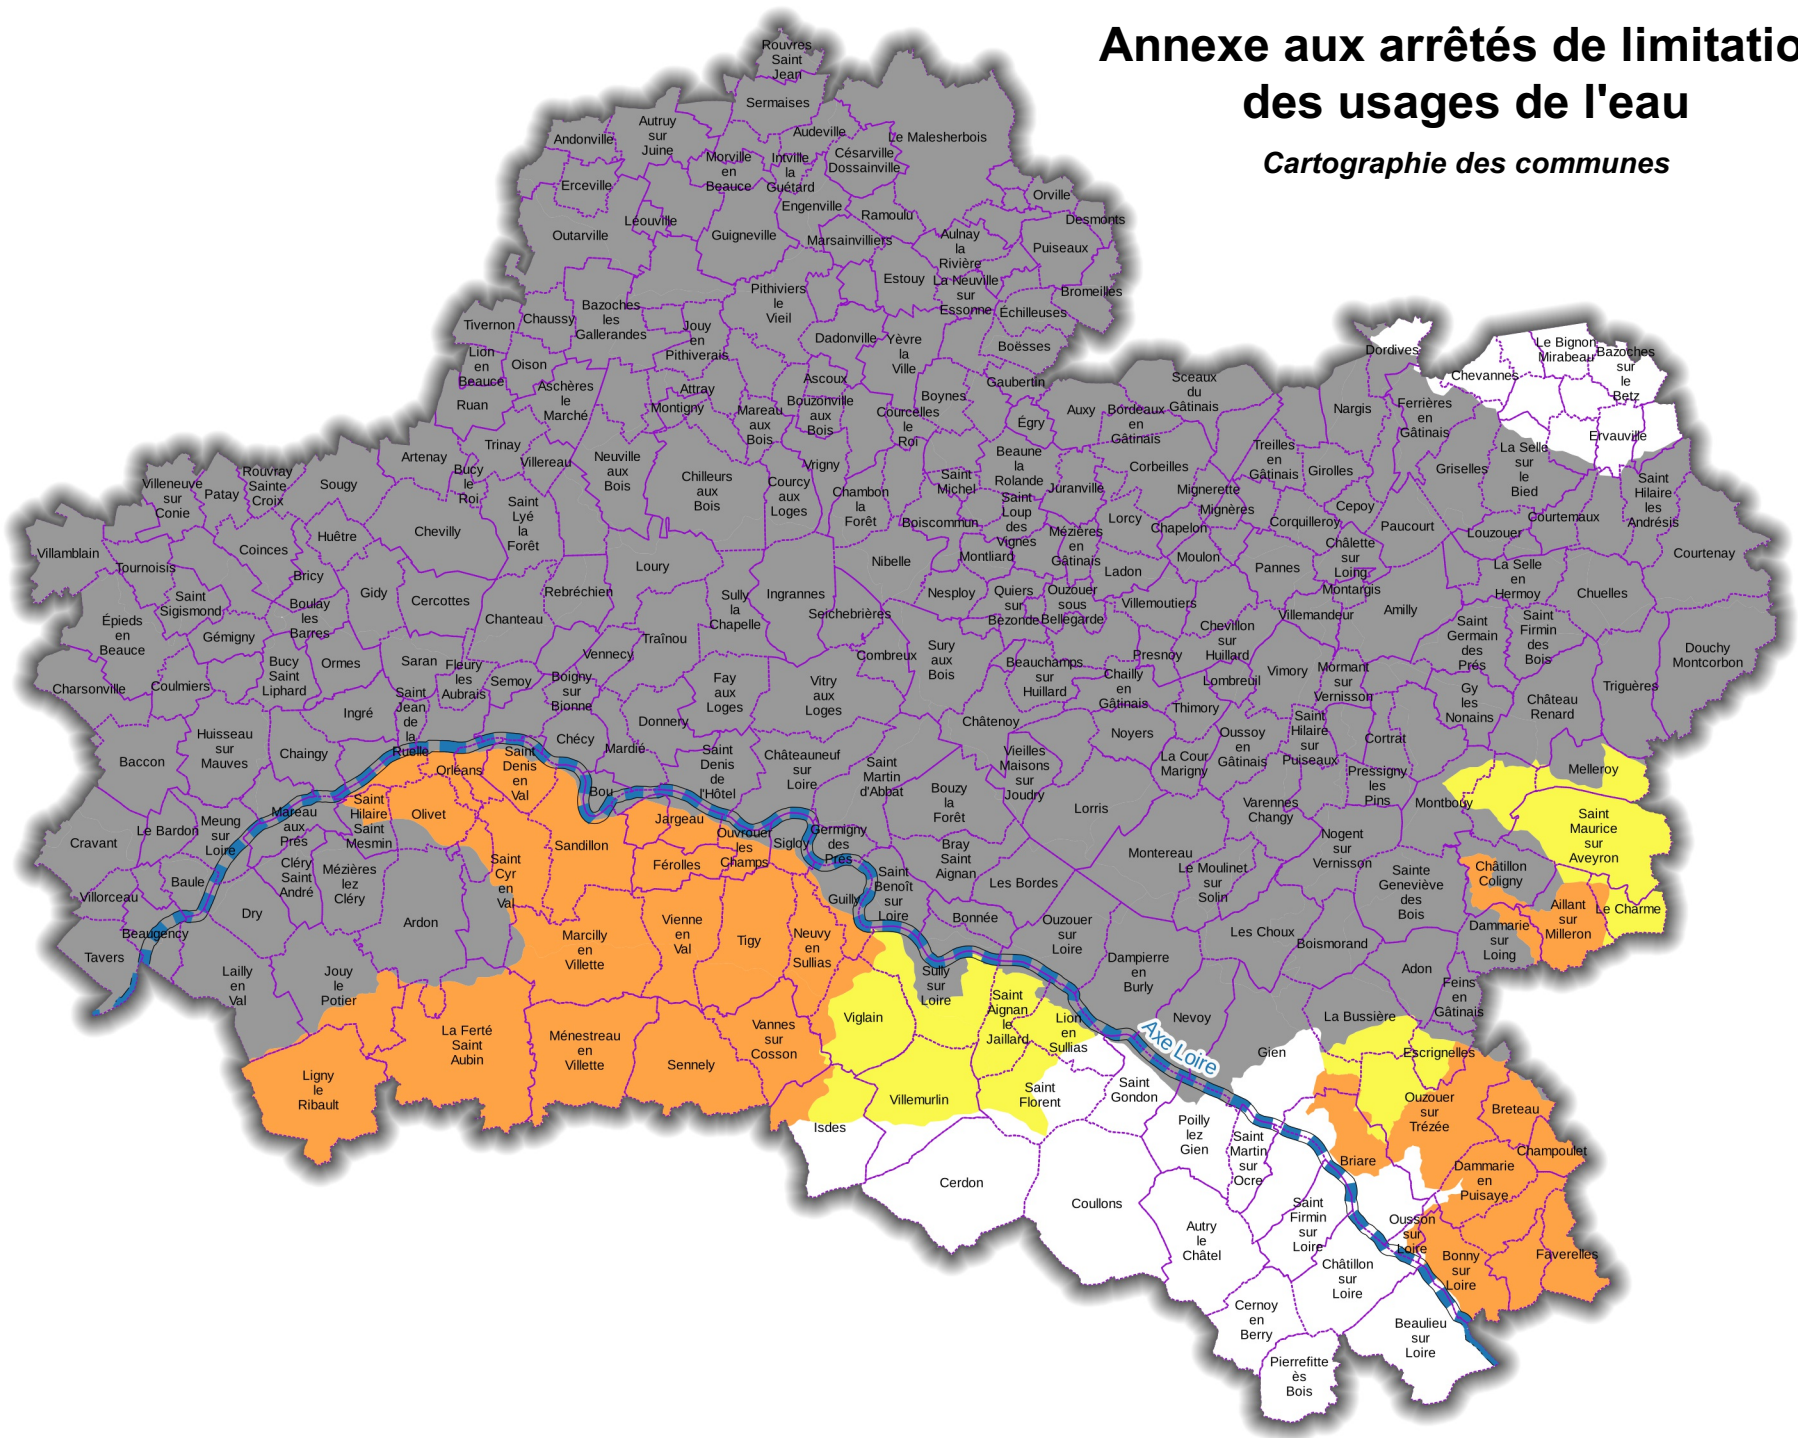

Annexe aux arrêtés de limitation des usages de l'eau

Cartographie des communes

- Vigilance
- Alerte
- Alerte renforcée

Sources : DDT du Loiret
Fonds cartographiques : AdminExpress®IGN