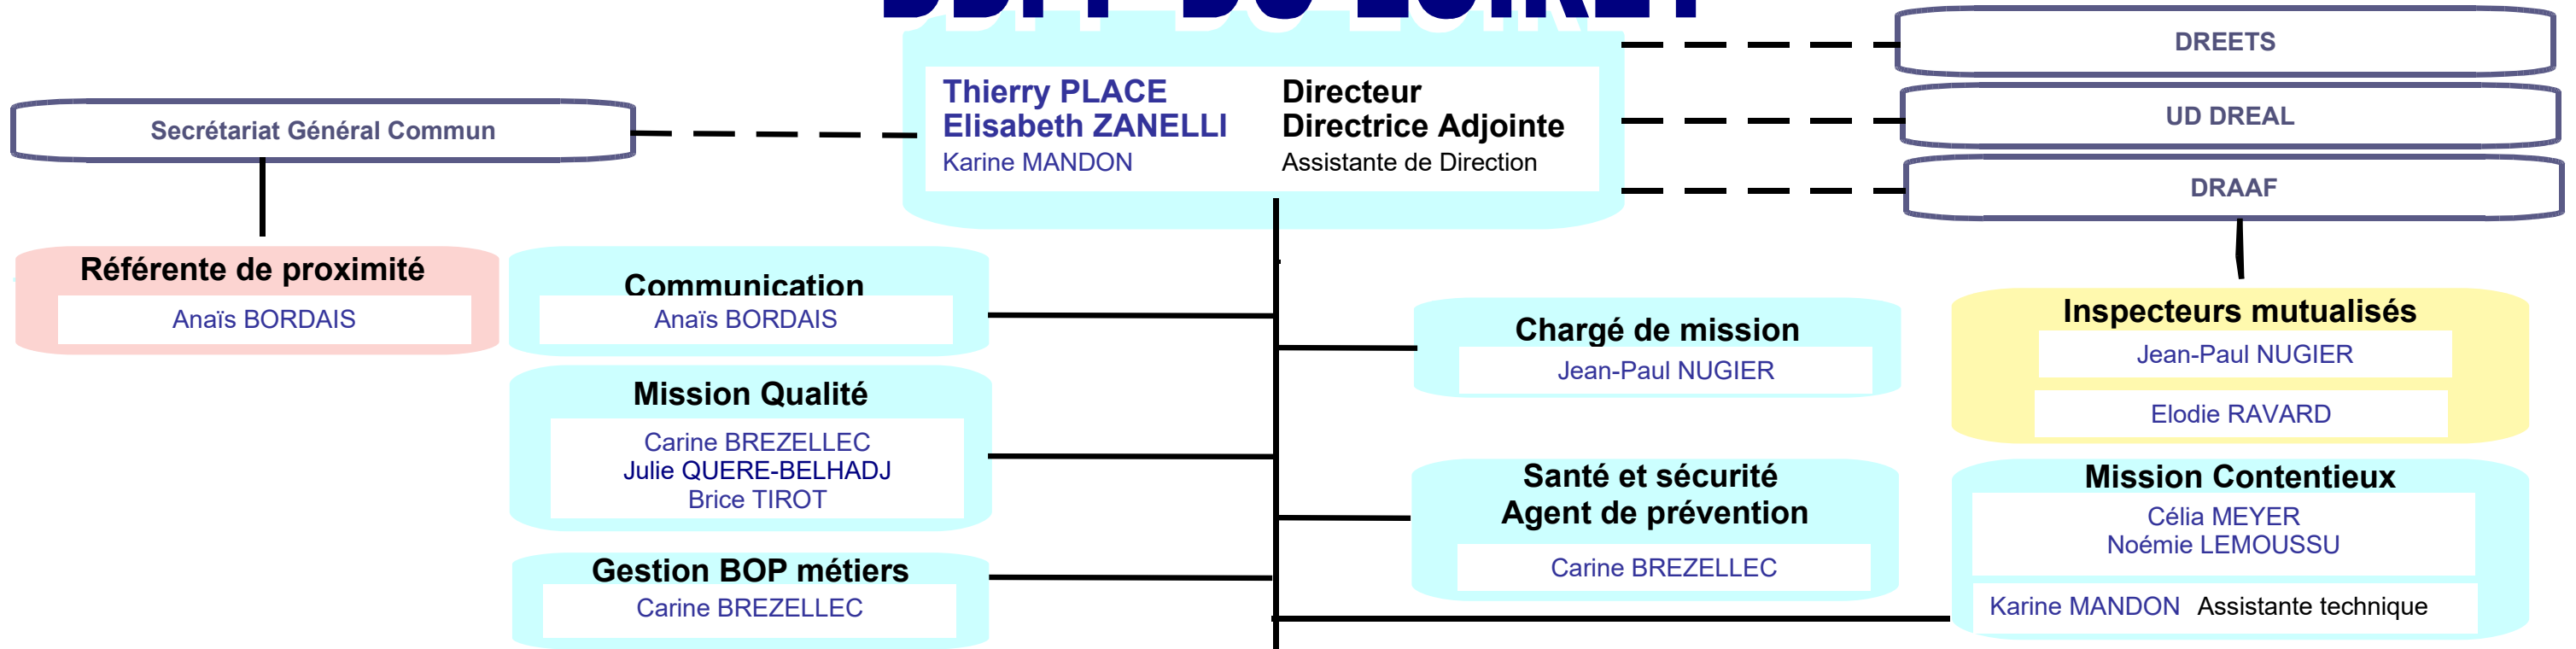

DDPP DU LOIRET

SEI

Sécurité de l'Environnement Industriel

Françoise PEYRE Chef de service
Agnès DIA Chef de service adjoint

Aurélie VERMEZ Assistante technique

Rédacteurs

Michèle BERRARD	Rédacteur
Céline GAVELLE	Rédacteur
Nadège ROLAIN	Rédacteur
Marie-Pascale ROULLEAU	Rédacteur
Cécile TEISSERENC	Rédacteur

Inspecteur ICPE

Françoise PEYRE Inspecteur ICPE

SPAV

Santé et Protection des Animaux et des Végétaux

Cédric BAILLY Chef de service
Céline IMBERDIS Chef de service adjoint

Séverine HARS - Assistante technique