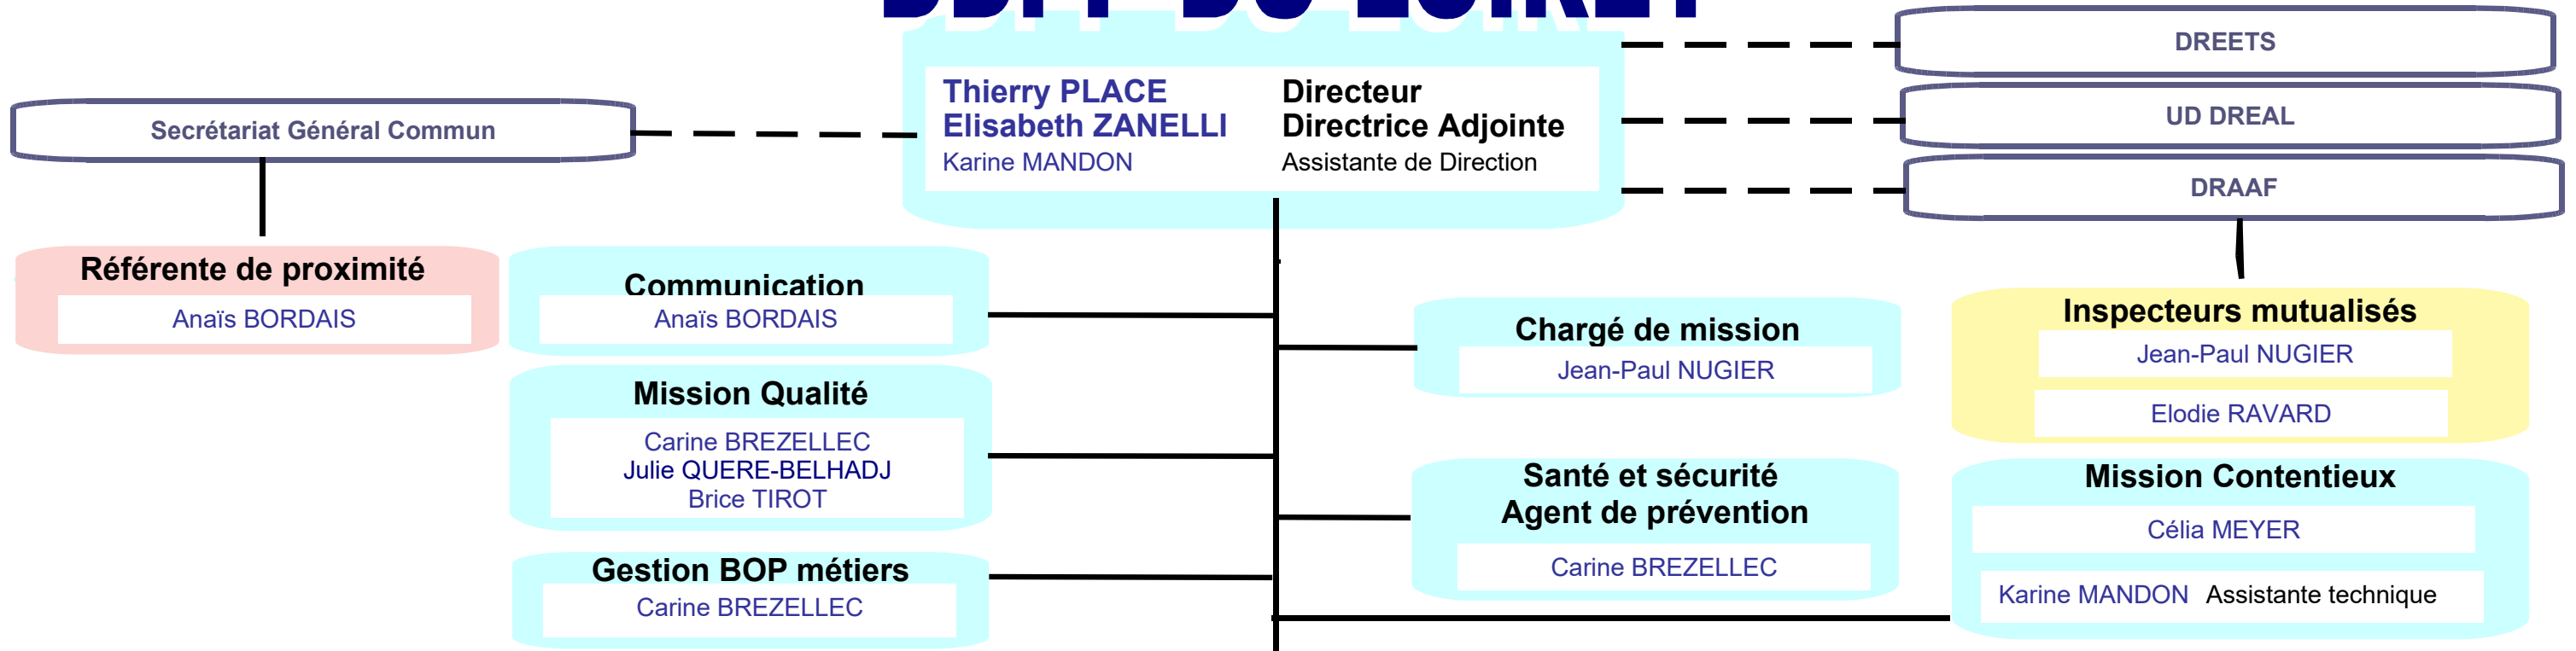

DDPP DU LOIRET

SEI

Sécurité de l'Environnement Industriel

Françoise PEYRE Chef de service
Agnès DIA Chef de service adjoint

Aurélie VERMEZ Assistante technique

Rédacteurs

Michèle BERRARD	Rédacteur
Céline GAVELLE	Rédacteur
Nadège ROLAIN	Rédacteur
Marie-Pascale ROULLEAU	Rédacteur
Cécile TEISSERENC	Rédacteur

Inspecteur ICPE

Françoise PEYRE Inspecteur ICPE

SPAV

Santé et Protection des Animaux et des Végétaux

Cédric BAILLY Chef de service
XXX Chef de service adjoint

Séverine HARS - Assistante technique

Santé et Protection des Animaux