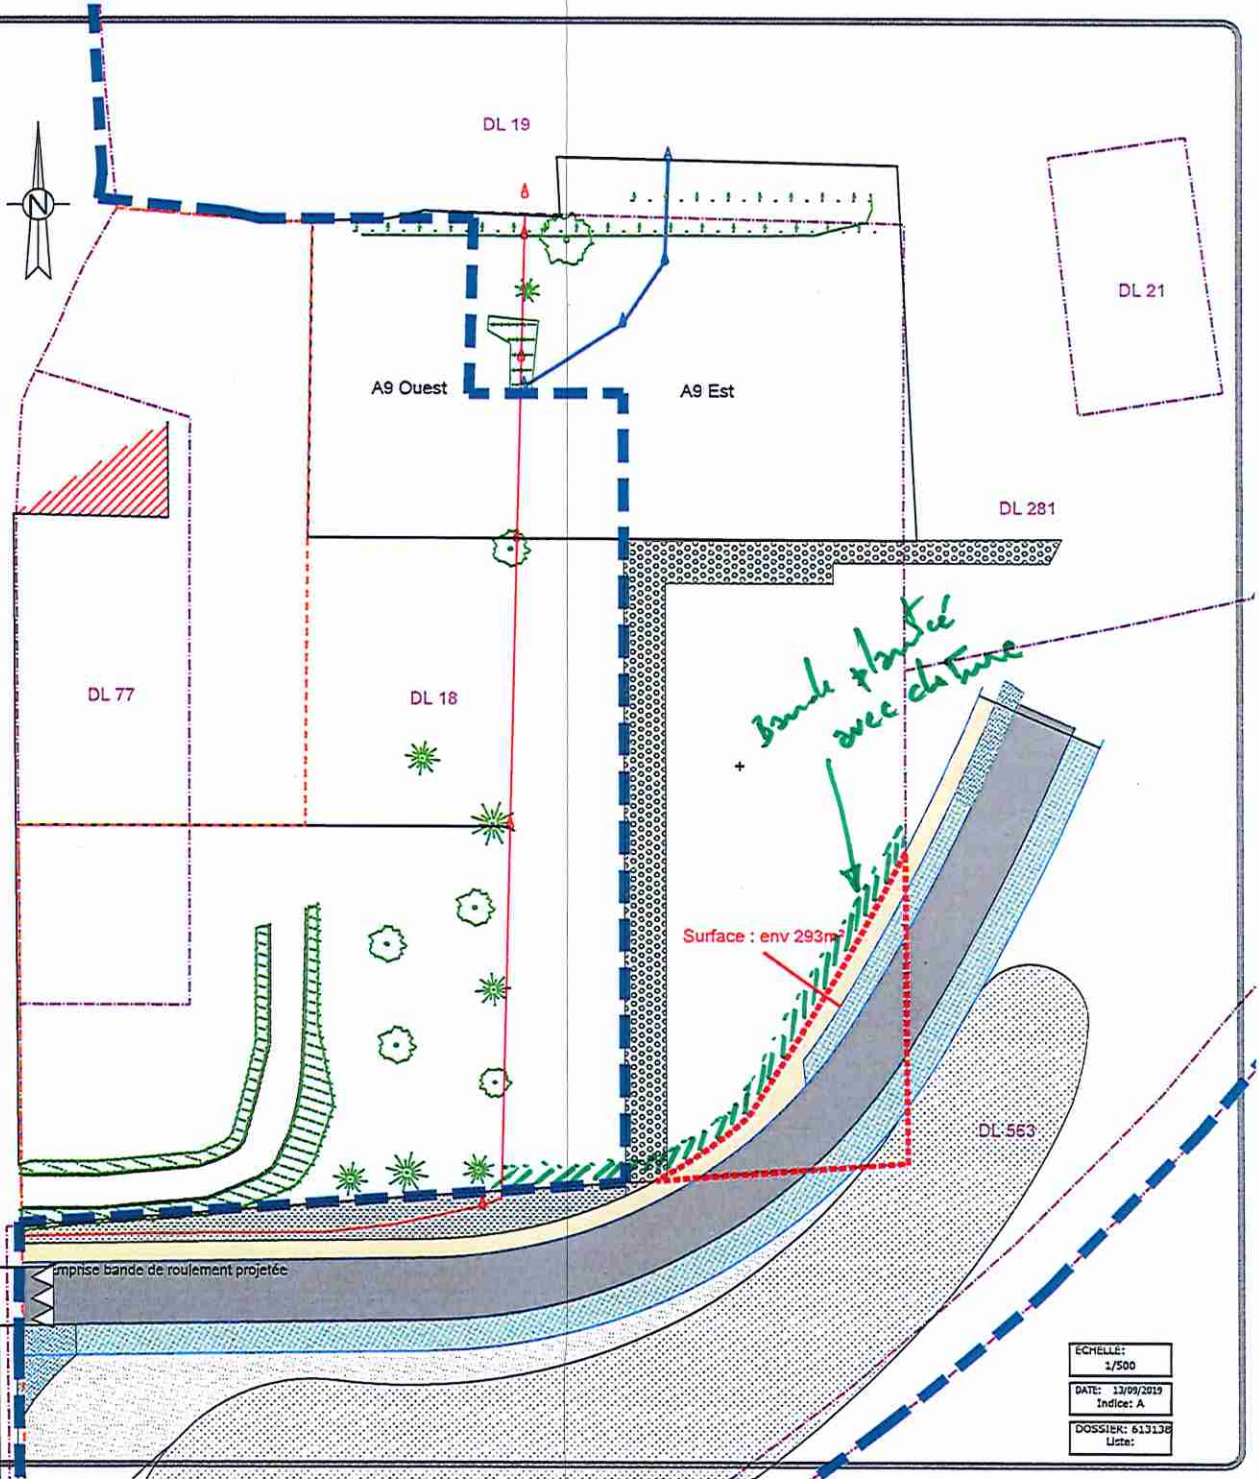

DEPARTEMENT DU LOIRET
VILLE D'ORLEANS
ZAC du Val Ouest
Propriété PINAULT

cadastrée section DL n° 18, 77

PLAN DE PIQUETAGE

Rue du Boyau

12 Rue Alexandre Avise
RP 1202
45002 ORLEANS CEDEX 1
Tel: 01 28 52 77 15
Email: slege@axis-conseils.com
www.axis-conseils.com

ECHELLE:	1/500
DATE:	13/09/2019
INDICE:	A
DOSSIER:	613138
Liste:	