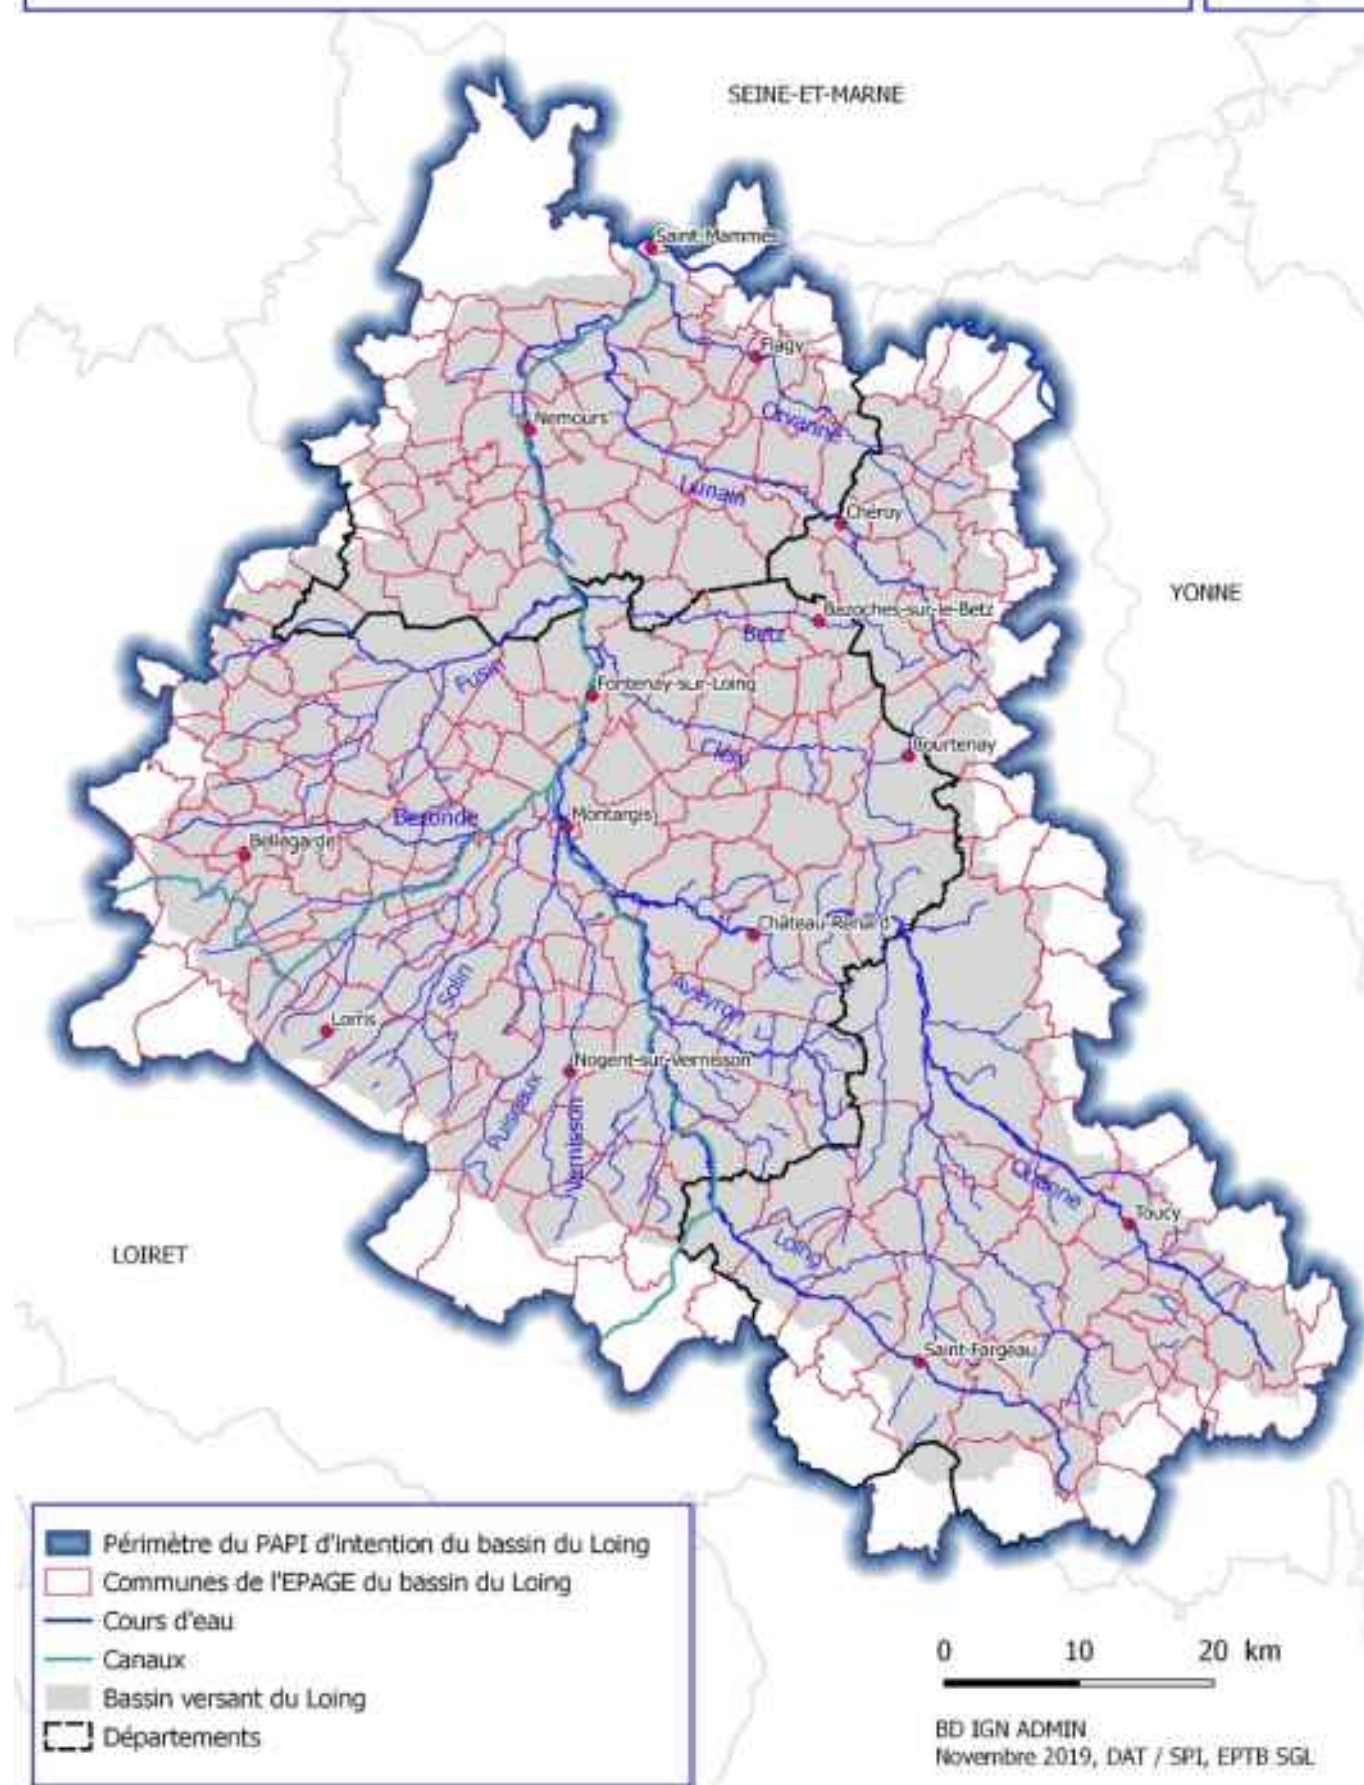

Périmètre du PAPI du bassin du Loing