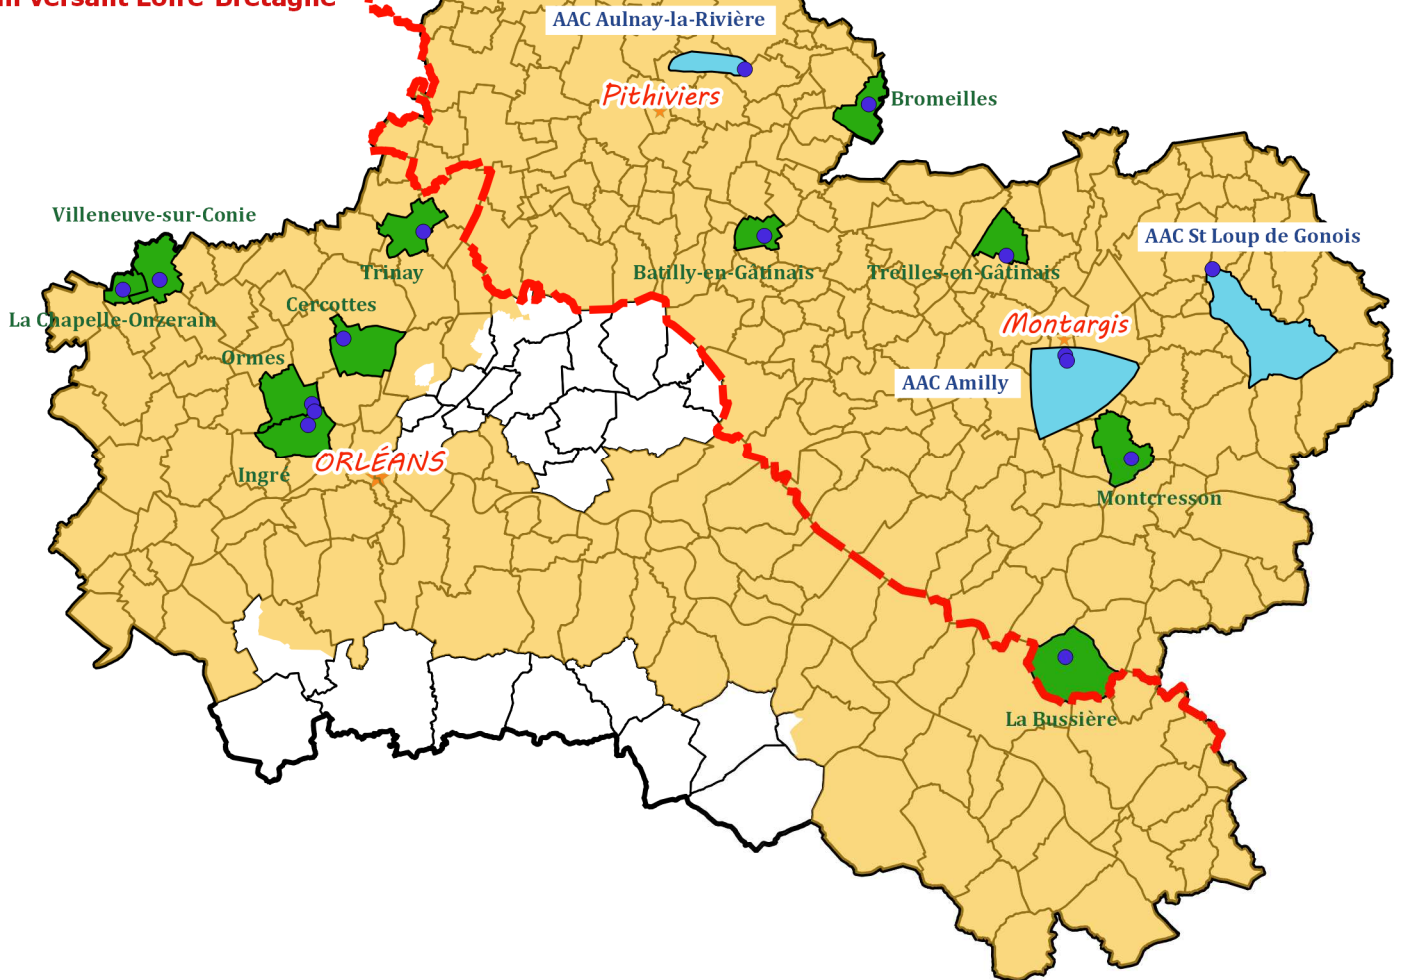

Zones d'actions renforcées dans le département du Loiret

Bassin versant Seine-Normandie

Bassin versant Loire-Bretagne

— — Limite des bassins versants (LB et SN)

● Captages ZAR

■ ZAR = AAC

■ ZAR = communes

■ Zones vulnérables

0 10 20 km

Sources : IGN (BDTOPO2015) - ARS (Nitrates 2015-2016)

Réalisation : DREAL CVL SEB mai 2018