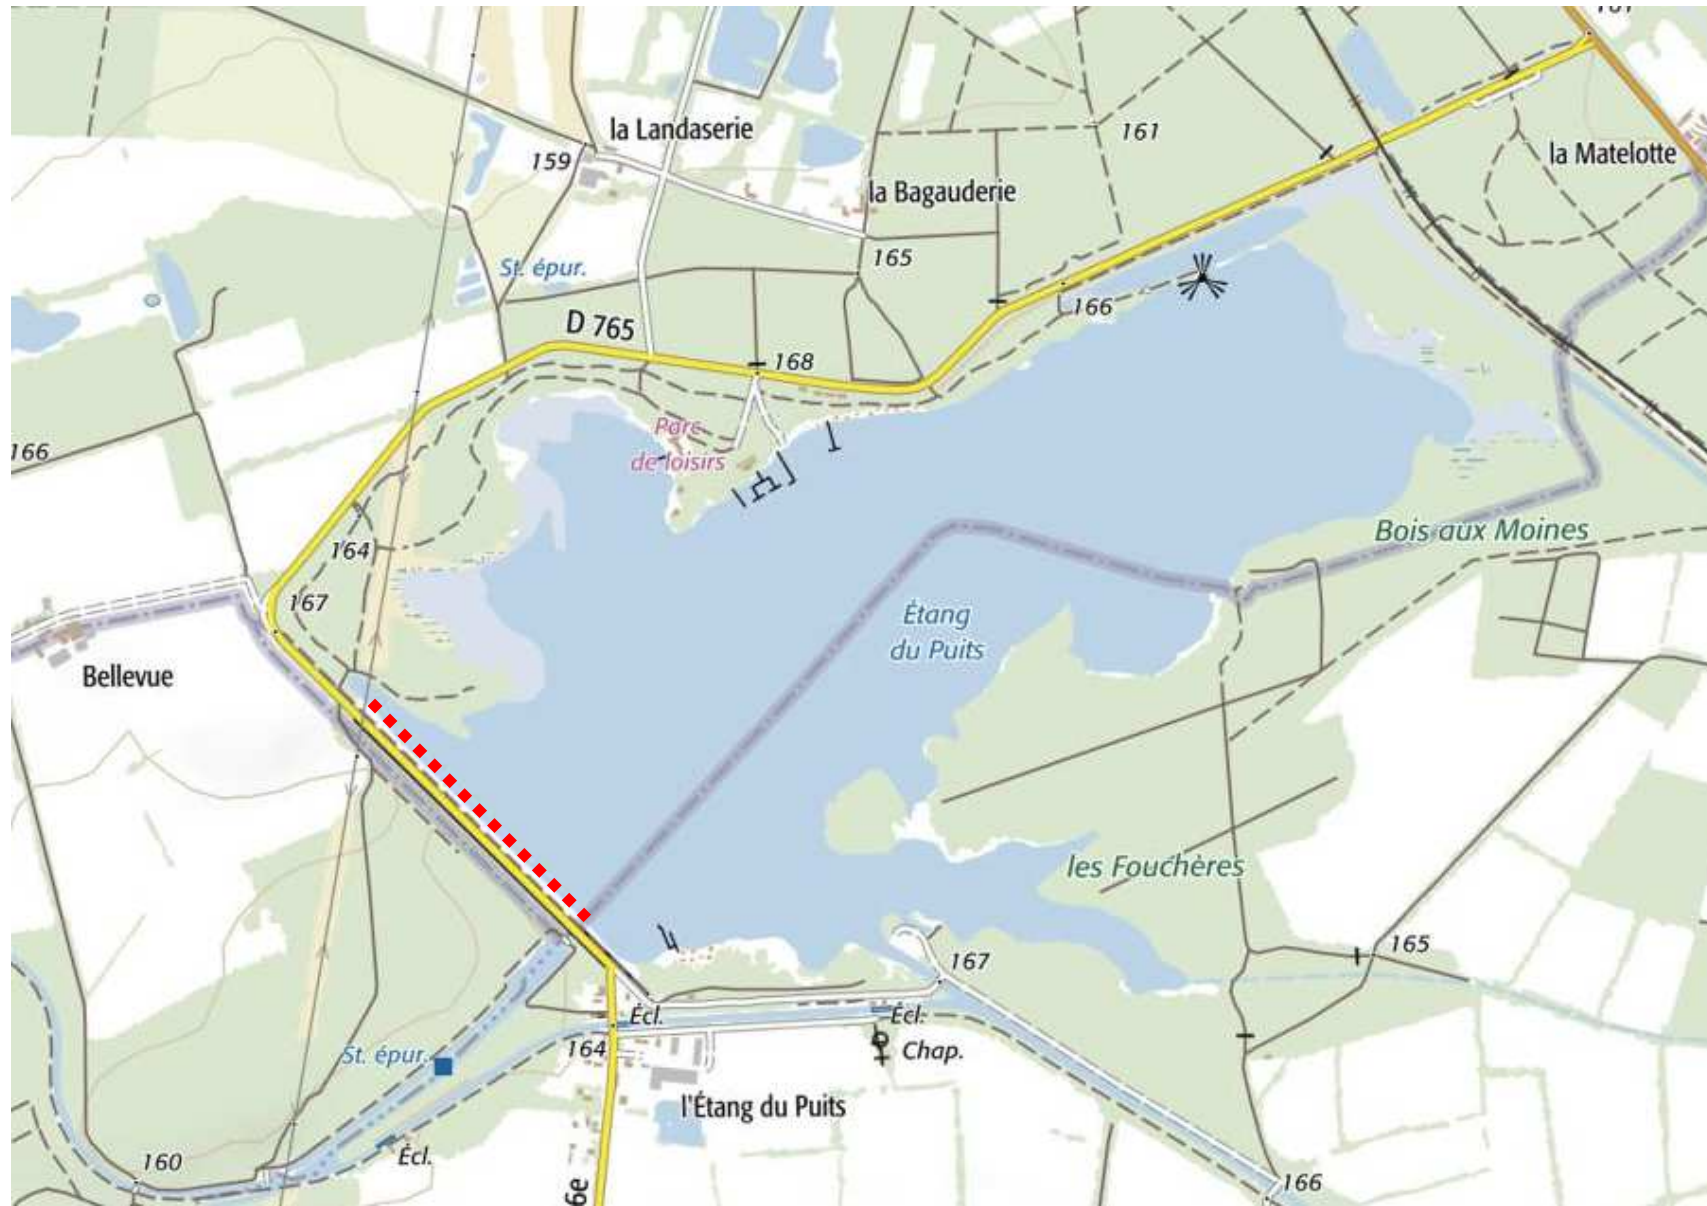

Annexe à l'arrêté préfectoral du autorisant la pêche de la carpe à toute heure sur
le plan d'eau de l'étang du Puits sur la commune de Cerdon entre le et le 31 décembre 2021

■■■■■■■■ Pêche à la carpe de nuit autorisée à toute heure, toute l'année