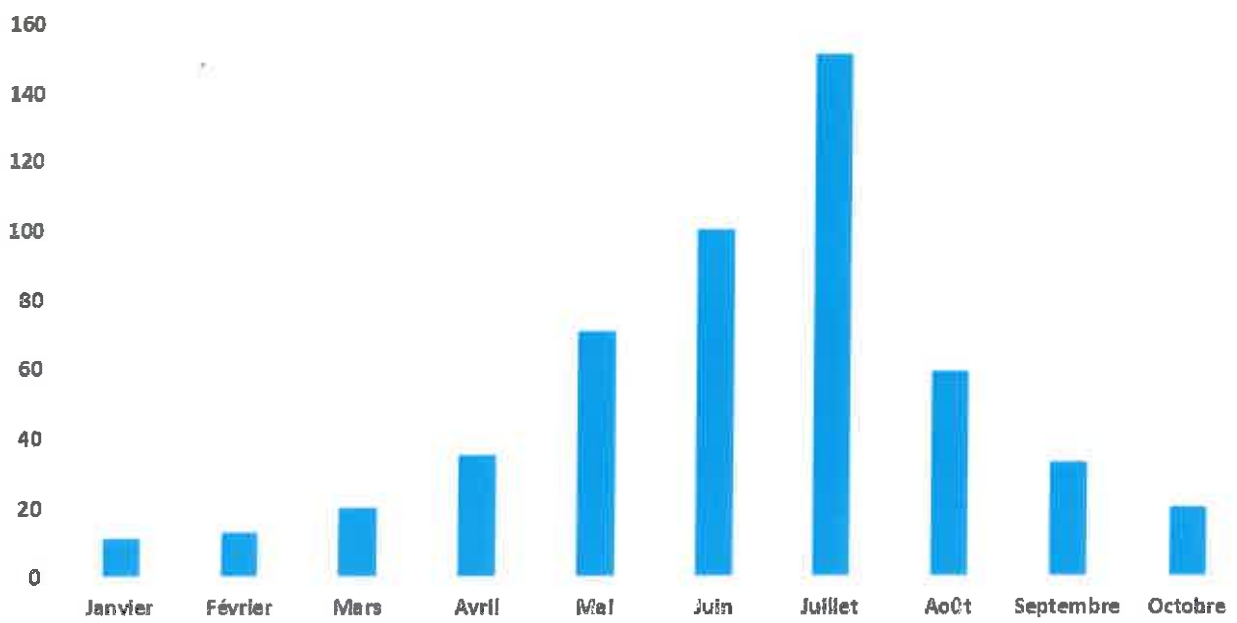

Répartition par mois