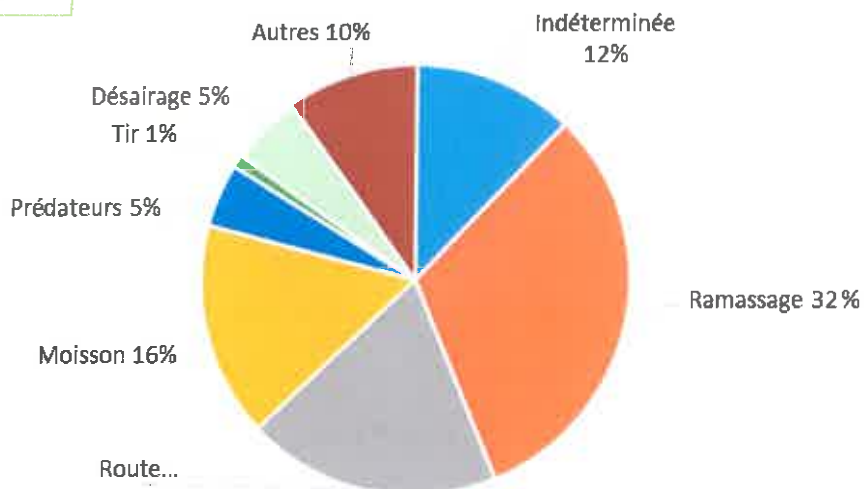

LES CAUSES D'ACCUEIL