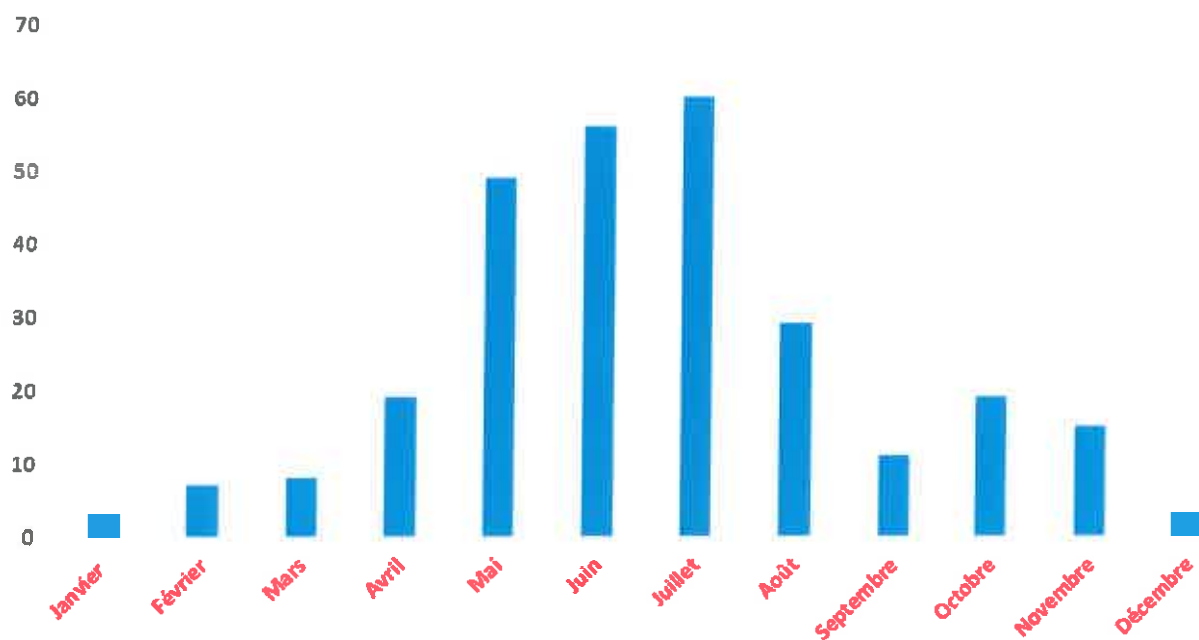

Autres espèces	Jan	fév	Mars	Avril	Mai	Juin	Juil	Août	Sept	Oct	Nov	Déc	Total
Bergeronnette grise							6						6
Canard colvert							1		1				2
Choucas des tours							1						1
Cigogne blanche								2	1				3
Cigogne noire								1					1
Corneille noire					2	1	1						4
Coucou gris							1						1
Cygne tuberculé			1	1	1	2				2	2	1	10
Goéland leucophée							2	1					3
Grande aigrette											1		1
Grébe huppé								1					1
Grue cendrée		1											1
Héron cendré						1	2		1				4
Hirondelle de fenêtres						3	3						6
Hirondelle rustique								2					2
Huppe fasciée						1							1
Martin pêcheur						1		1					2
Martinet noir						3	2	1					6
Merle noir					1	2	3	1			1		8
Mésange charbonnière						1	1						2
Moineau domestique										1			1
Mouette rieuse				1			1					1	3
Outarde canepetière					1								1
Pic épeiche						3							3
Pie bavarde					6	1					1		8
Pie grièche grise						1							1
Pigeon ramier				2				3		1			6
Rougequeue noir					1								1
Tourterelle turque						1	1			2			4
Vanneau huppé		1											1
Sous total	0	2	1	4	12	21	25	13	3	6	5	2	94