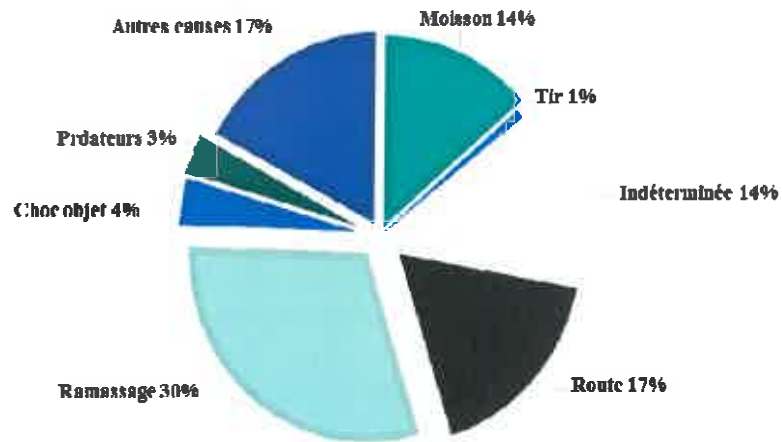

LES CAUSES D'ACCUEIL