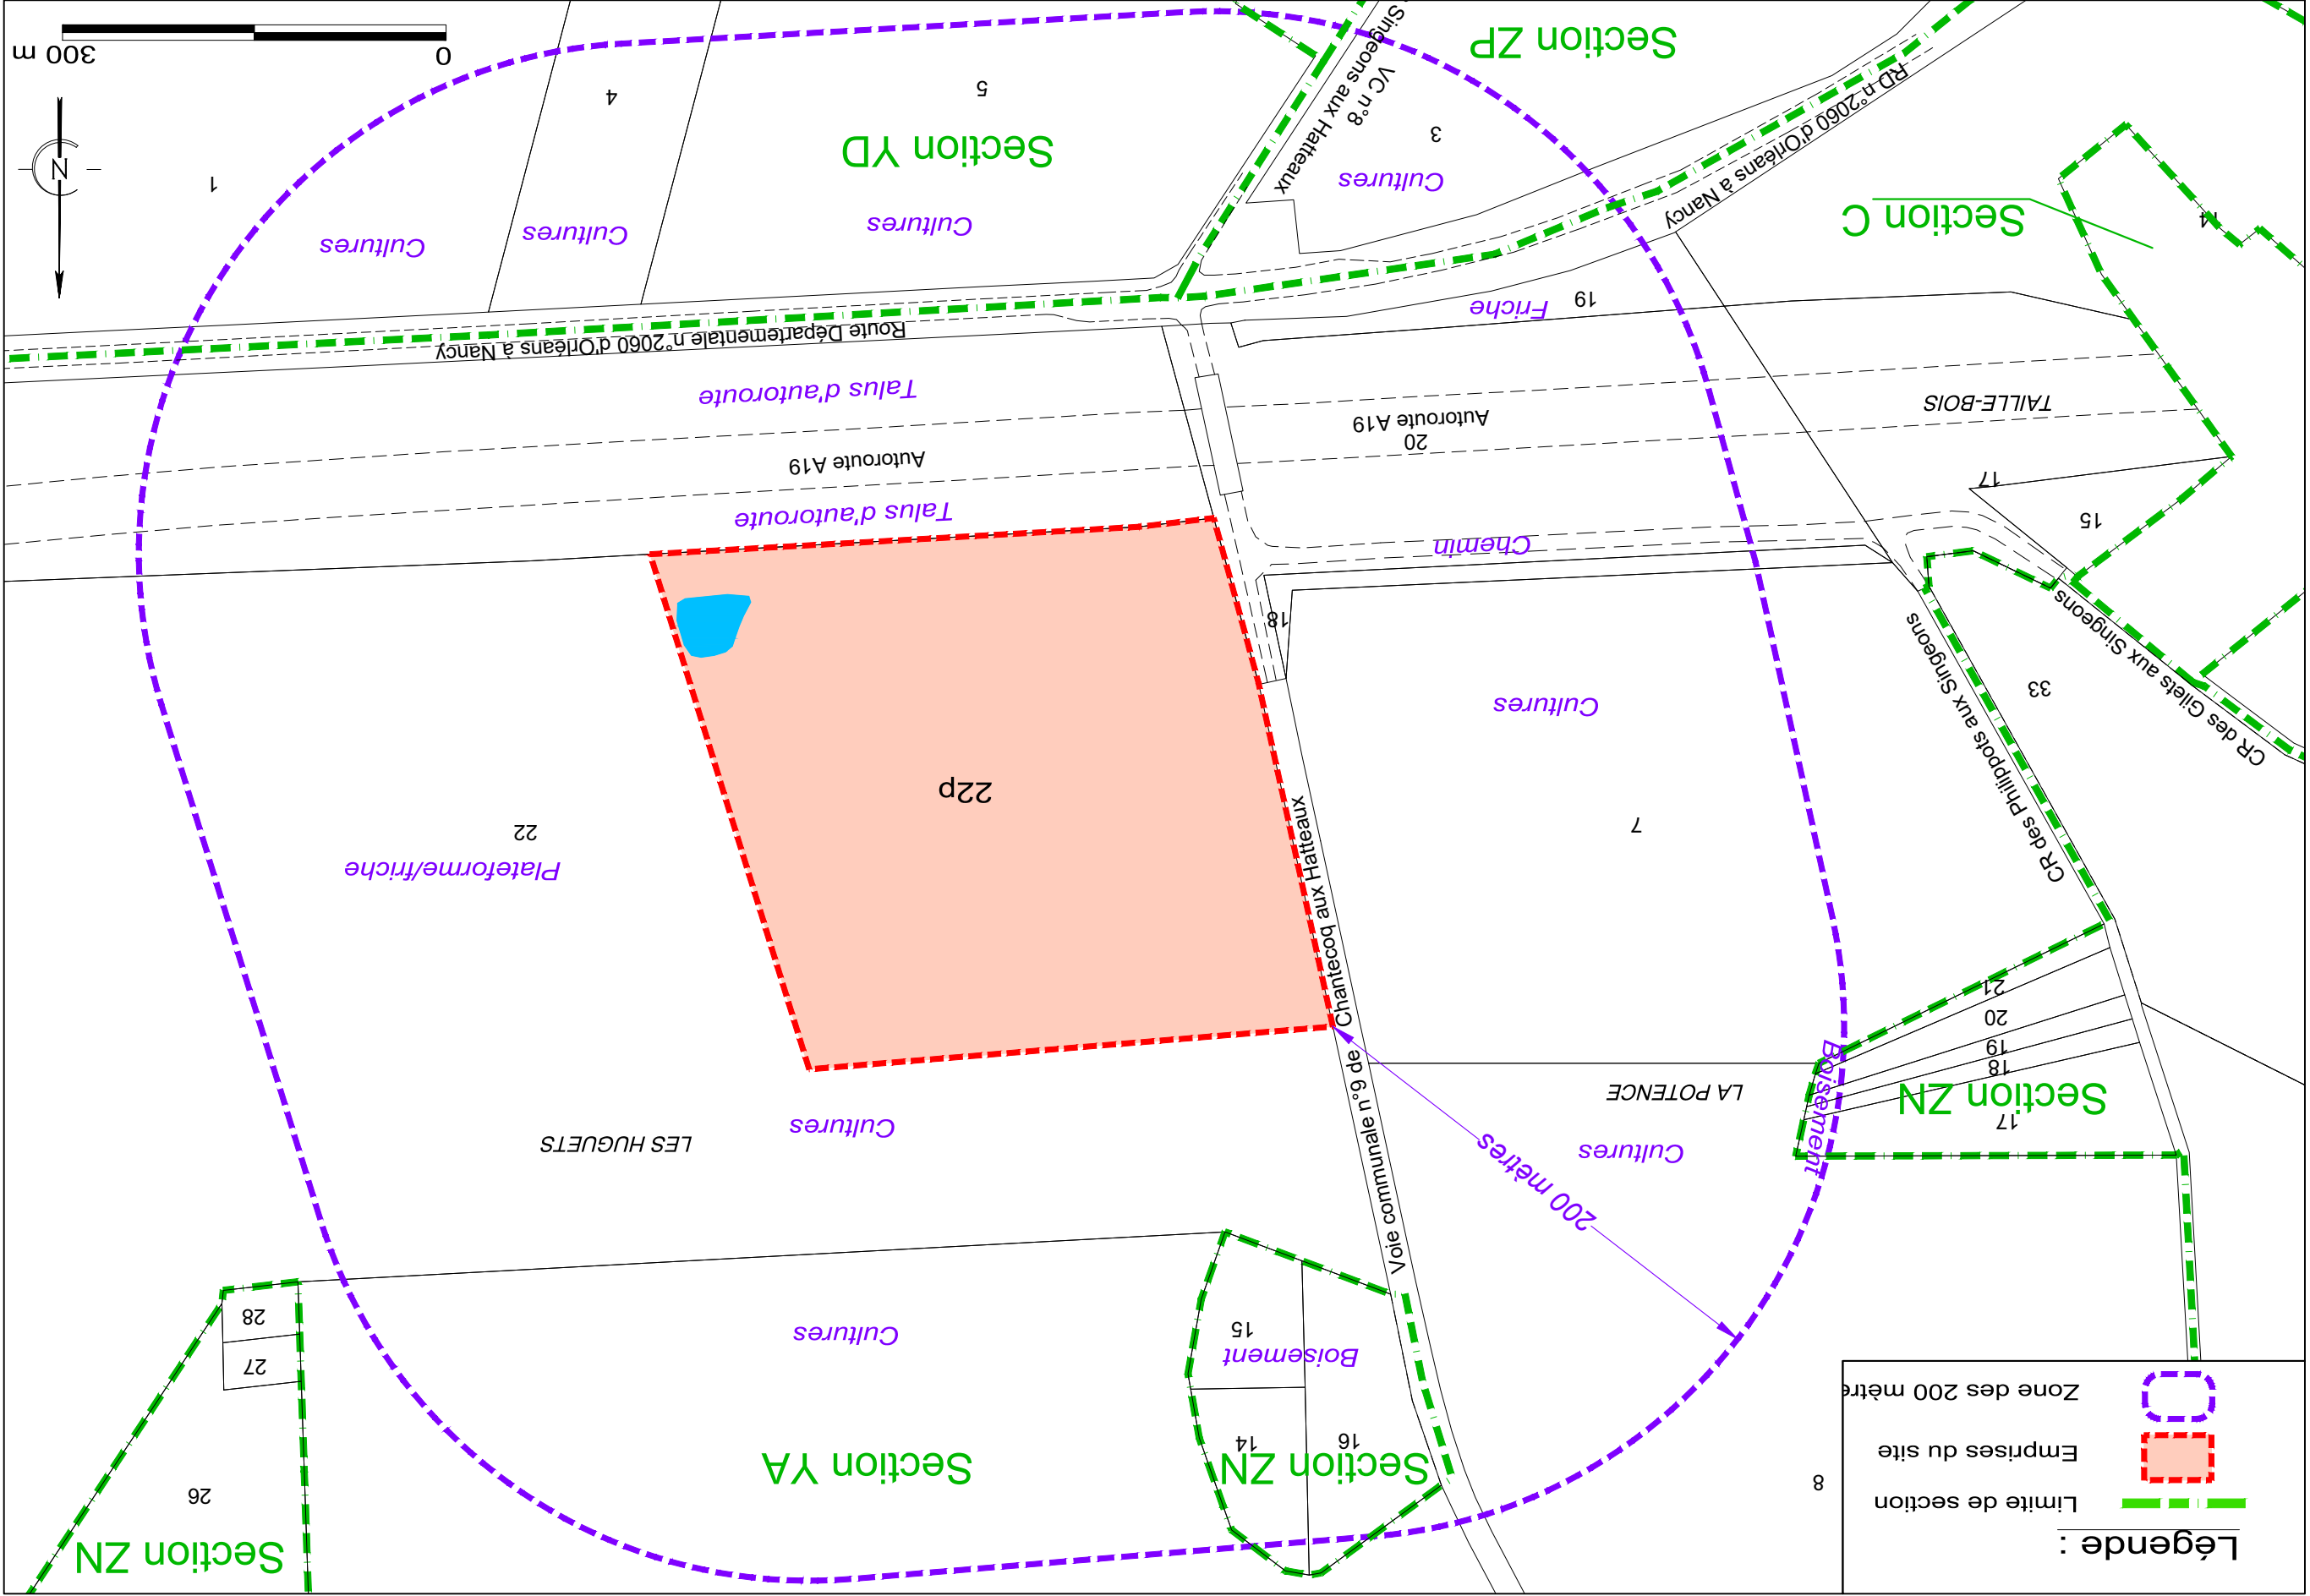

### DEMANDE D'AUTORISATION TEMPORAIRE

PLAN DES ABORDS

Plan n°2

Echelle : 1/2500

N°	Date	Référence /modification
1	Avr. 2018	Demande d'autorisation temporaire

**GEOSCOP**  
Parc d'Activités du Moulin  
44880 SAUTRON  
Tél : 02.40.63.63.51  
e-mail : geoscop@geoscop.com

**Légende :**

- Limite de section
- Zone des 200 mètres
- Emprises du site

Section ZP

Section YD

Section YA

Section ZN

Section C

Cultures

Boisement

Friche

Chemin

Autoroute A19

Route Départementale n°2060 d'Orléans à Nancy

VC n°8

Singeons aux Hatteaux

RD n°2060 d'Orléans à Nancy