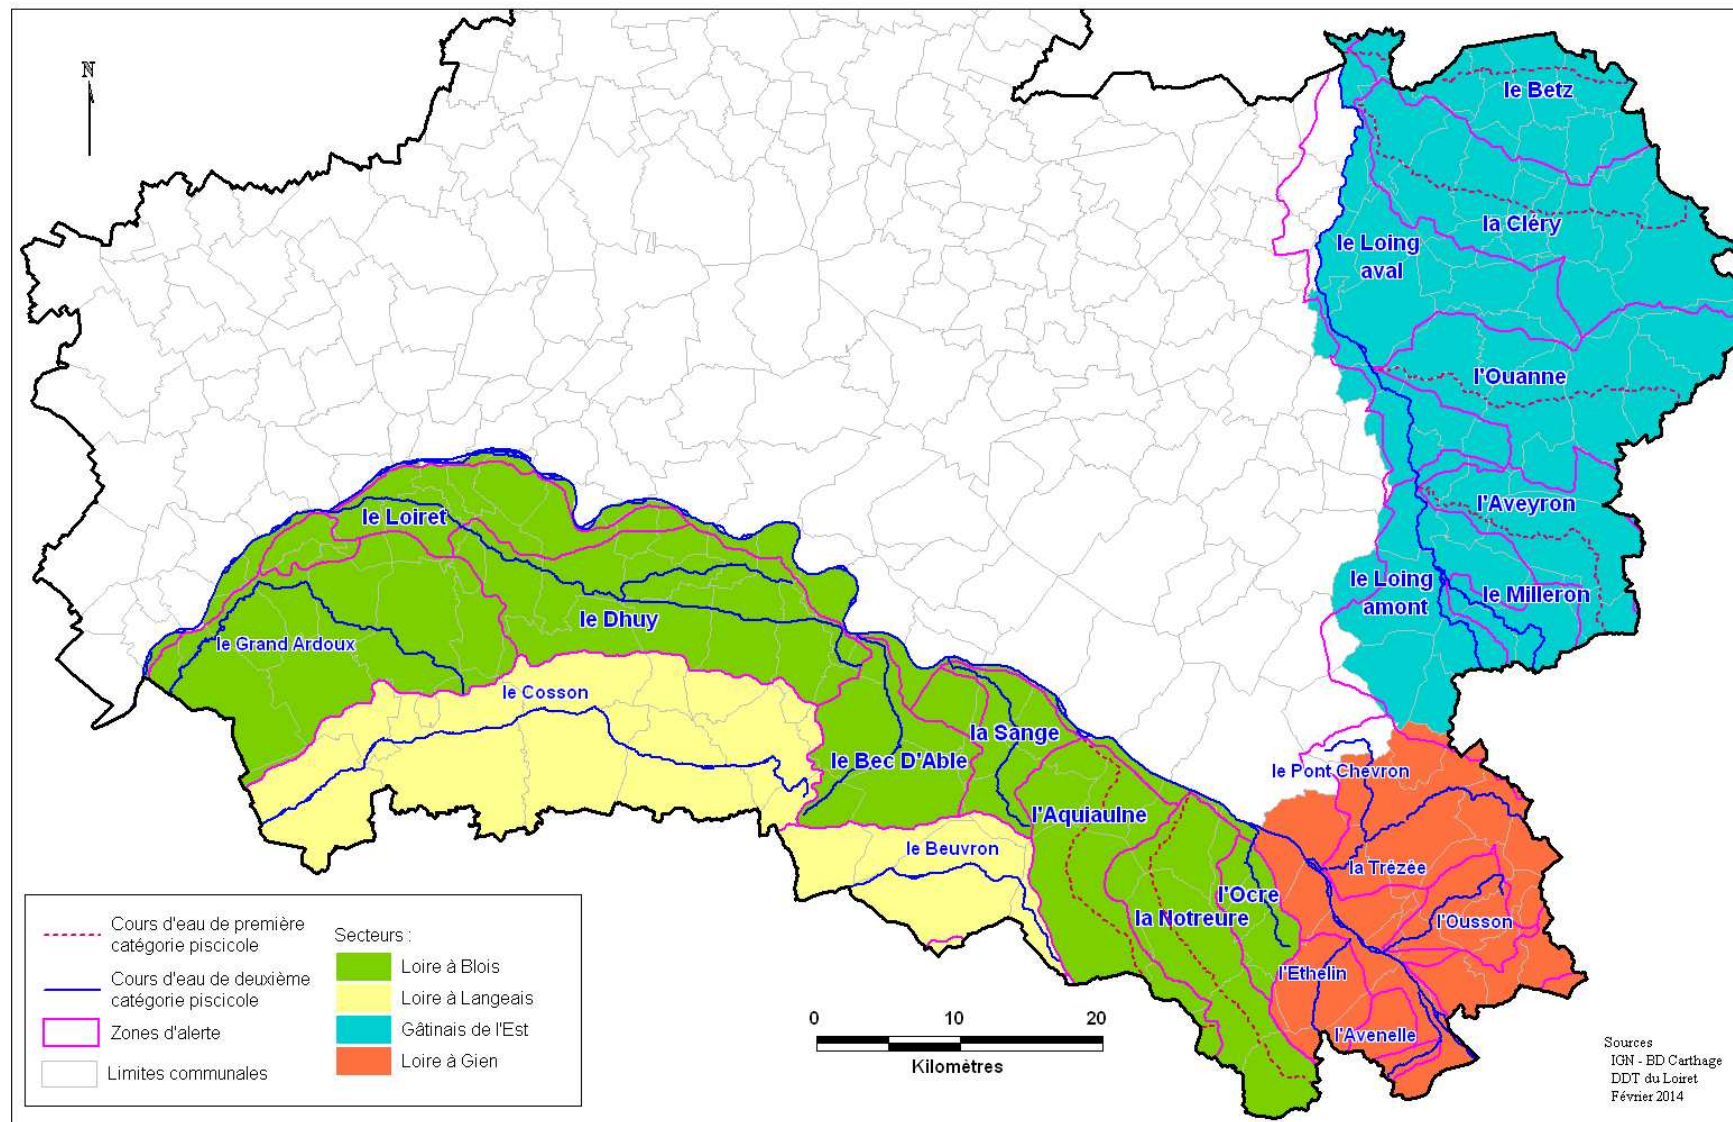

Annexe 2 Carte des zones d'alerte hors Beauce du Loiret

Zones d'alerte et Cours d'eau hors Beauce